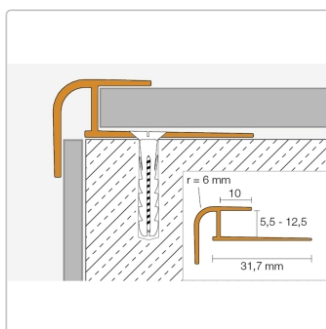

Produktinformation

Schlüter VINPRO-RO Kantenschutzprofil (Wand) titan gebürstet Höhe: 6,5 mm

Art-Nr.: VPROL65ATGB / GTIN: 4011832191640 / Marke: [Schlüter](#)

24,40EUR / Stück

Grundpreis: 24,40EUR / Paket

inkl. 19% USt. zzgl. Versand

Lieferzeit: 3-6 Werktage

Produktinformation

Art: Kantenschutzprofil (Wand)
Breite: 31,7 mm
Farbe: titan gebürstet
Höhe: 6,5 mm
Länge: 250 cm
Material: Alu eloxiert
Serie: VINPRO-RO