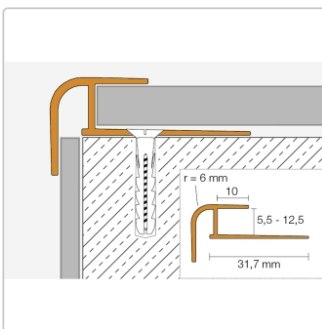

Produktinformation

Schlüter VINPRO-RO Kantenschutzprofil (Wand) titan gebürstet Höhe: 6,5 mm

Art-Nr.: VPROL65ATGB / GTIN: 4011832191640 / Marke: [Schlüter](#)

24,40EUR / Stück

Grundpreis: 24,40EUR / Paket

inkl. 19% USt. zzgl. Versand

Lieferzeit: 3-6 Werktage

Produktinformation

Art: Kantenschutzprofil (Wand)
Breite: 31,7 mm
Farbe: titan gebürstet
Höhe: 6,5 mm
Länge: 250 cm
Material: Alu eloxiert
Serie: VINPRO-RO