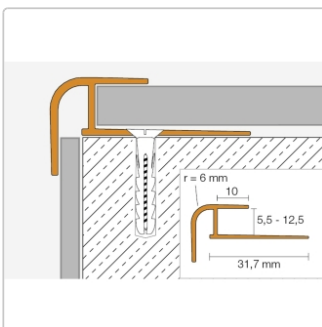

Produktinformation

Schlüter VINPRO-RO Kantenschutzprofil (Wand) titan gebürstet Höhe: 10 mm

Art-Nr.: VPROL100ATGB / GTIN: 4011832191848 / Marke: [Schlüter](#)

30,90EUR / Stück

Grundpreis: 30,90EUR / Paket

inkl. 19% USt. zzgl. Versand

Lieferzeit: 3-6 Werktage

Produktinformation

Art: Kantenschutzprofil (Wand)
Breite: 31,7 mm
Farbe: titan gebürstet
Höhe: 10 mm
Länge: 250 cm
Material: Alu eloxiert
Serie: VINPRO-RO