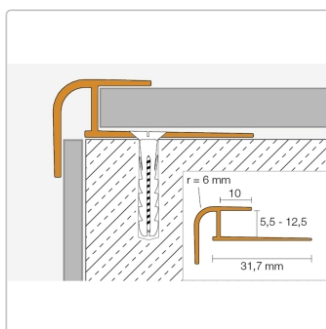

Produktinformation

Schlüter VINPRO-RO Kantenschutzprofil (Wand) titan gebürstet Höhe: 10 mm

Art-Nr.: VPROL100ATGB / GTIN: 4011832191848 / Marke: [Schlüter](#)

30,90EUR / Stück

Grundpreis: 30,90EUR / Paket

inkl. 19% USt. zzgl. Versand

Lieferzeit: 3-6 Werktage

Produktinformation

Art: Kantenschutzprofil (Wand)
Breite: 31,7 mm
Farbe: titan gebürstet
Höhe: 10 mm
Länge: 250 cm
Material: Alu eloxiert
Serie: VINPRO-RO