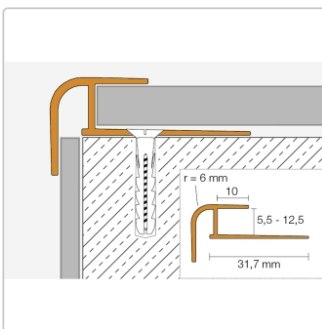

Produktinformation

Schlüter VINPRO-RO Kantenschutzprofil (Wand) titan gebürstet Höhe: 11 mm

Art-Nr.: VPROL110ATGB / GTIN: 4011832191886 / Marke: [Schlüter](#)

32,00EUR / Stück

Grundpreis: 32,00EUR / Paket

inkl. 19% USt. zzgl. Versand

Lieferzeit: 3-6 Werktage

Produktinformation

Art: Kantenschutzprofil (Wand)
Breite: 31,7 mm
Farbe: titan gebürstet
Höhe: 11 mm
Länge: 250 cm
Material: Alu eloxiert
Serie: VINPRO-RO