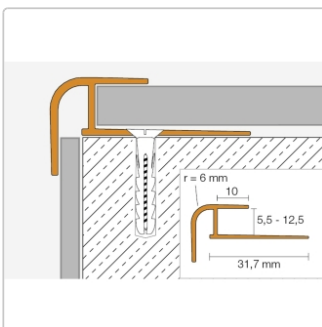

Produktinformation

Schlüter VINPRO-RO Kantenschutzprofil (Wand) titan gebürstet Höhe: 12,5 mm

Art-Nr.: VPROL125ATGB / GTIN: 4011832191916 / Marke: [Schlüter](#)

33,10EUR / Stück

Grundpreis: 33,10EUR / Paket

inkl. 19% USt. zzgl. Versand

Lieferzeit: 3-6 Werktage

Produktinformation

Art: Kantenschutzprofil (Wand)
Breite: 31,7 mm
Farbe: titan gebürstet
Höhe: 12,5 mm
Länge: 250 cm
Material: Alu eloxiert
Serie: VINPRO-RO