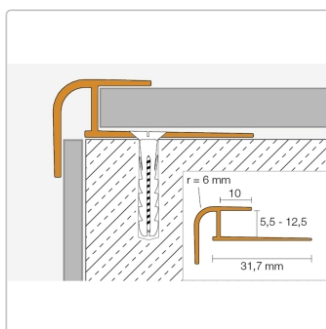

Produktinformation

Schlüter VINPRO-RO Kantenschutzprofil (Wand) titan gebürstet Höhe: 12,5 mm

Art-Nr.: VPROL125ATGB / GTIN: 4011832191916 / Marke: [Schlüter](#)

33,10EUR / Stück

Grundpreis: 33,10EUR / Paket

inkl. 19% USt. zzgl. Versand

Lieferzeit: 3-6 Werktage

Produktinformation

Art: Kantenschutzprofil (Wand)
Breite: 31,7 mm
Farbe: titan gebürstet
Höhe: 12,5 mm
Länge: 250 cm
Material: Alu eloxiert
Serie: VINPRO-RO