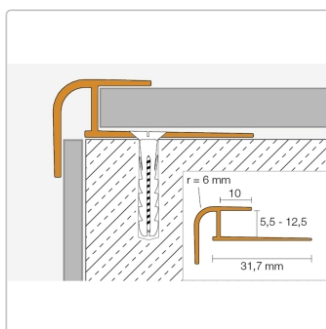

Produktinformation

Schlüter VINPRO-RO Kantenschutzprofil (Wand) chrom gebürstet Höhe: 6,0 mm

Art-Nr.: VPROL60ACGB / GTIN: 4011832191589 / Marke: [Schlüter](#)

22,80EUR / Stück

Grundpreis: 22,80EUR / Paket

inkl. 19% USt. zzgl. Versand

Lieferzeit: 3-6 Werktage

Produktinformation

Art: Kantenschutzprofil (Wand)
Breite: 31,7 mm
Farbe: chrom gebürstet
Höhe: 6,0 mm
Länge: 250 cm
Material: Alu eloxiert
Serie: VINPRO-RO