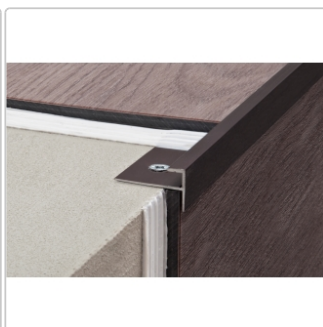

Produktinformation

Schlüter VINPRO-STEP Treppenprofil (eckig) titan gebürstet Höhe: 6,0 mm

Art-Nr.: VPSTL60ATGB / GTIN: 4011832191084 / Marke: [Schlüter](#)

23,00EUR / Stück

Grundpreis: 23,00EUR / Paket

inkl. 19% USt. zzgl. Versand

Lieferzeit: 3-6 Werktage

Produktinformation

Art: Treppenprofil (eckig)
Breite: 30,5 mm
Farbe: titan gebürstet
Höhe: 6,0 mm
Länge: 250 cm
Material: Alu eloxiert
Serie: VINPRO-STEP

Hersteller

Kontaktinformation gem. Art. 19 EU GPSR