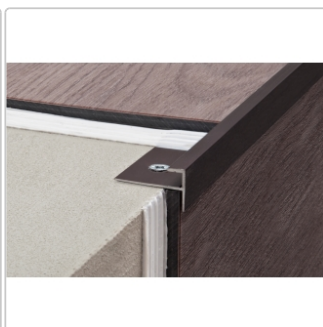

# Schlüter VINPRO-STEP Treppenprofil (eckig) titan gebürstet Höhe: 6,0 mm

Art-Nr.: VPSTL60ATGB / GTIN: 4011832191084 / Marke: [Schlüter](#)

**23,00EUR** / Stück

Grundpreis: 23,00EUR / Paket

inkl. 19% USt. zzgl. Versand

## Produktinformation

Art: Treppenprofil (eckig)  
Breite: 30,5 mm  
Farbe: titan gebürstet  
Höhe: 6,0 mm  
Länge: 250 cm  
Material: Alu eloxiert  
Serie: VINPRO-STEP