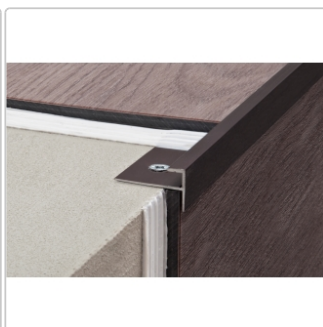

Produktinformation

Schlüter VINPRO-STEP Treppenprofil (eckig) titan gebürstet Höhe: 6,5 mm

Art-Nr.: VPSTL65ATGB / GTIN: 4011832191091 / Marke: [Schlüter](#)

23,70EUR / Stück

Grundpreis: 23,70EUR / Paket

inkl. 19% USt. zzgl. Versand

Lieferzeit: 3-6 Werktage