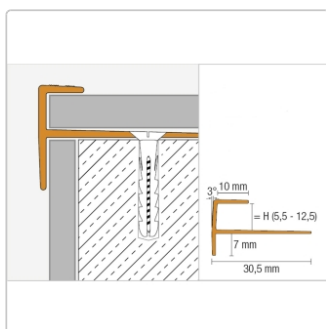

Produktinformation

Schlüter VINPRO-STEP Treppenprofil (eckig) titan gebürstet Höhe: 8,5 mm

Art-Nr.: VPSTL85ATGB / GTIN: 4011832191138 / Marke: [Schlüter](#)

26,80EUR / Stück

Grundpreis: 26,80EUR / Paket

inkl. 19% USt. zzgl. Versand

Lieferzeit: 3-6 Werktage

Produktinformation

Art: Treppenprofil (eckig)
Breite: 30,5 mm
Farbe: titan gebürstet
Höhe: 8,5 mm
Länge: 250 cm
Material: Alu eloxiert
Serie: VINPRO-STEP

Hersteller

Kontaktinformation gem. Art. 19 EU GPSR