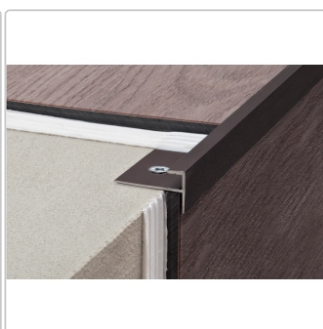

Produktinformation

Schlüter VINPRO-STEP Treppenprofil (eckig) titan gebürstet Höhe: 8,5 mm

Art-Nr.: VPSTL85ATGB / GTIN: 4011832191138 / Marke: [Schlüter](#)

26,80EUR / Stück

Grundpreis: 26,80EUR / Paket

inkl. 19% USt. zzgl. Versand

Lieferzeit: 3-6 Werktage

Produktinformation

Art: Treppenprofil (eckig)
Breite: 30,5 mm
Farbe: titan gebürstet
Höhe: 8,5 mm
Länge: 250 cm
Material: Alu eloxiert
Serie: VINPRO-STEP

Hersteller

Kontaktinformation gem. Art. 19 EU GPSR