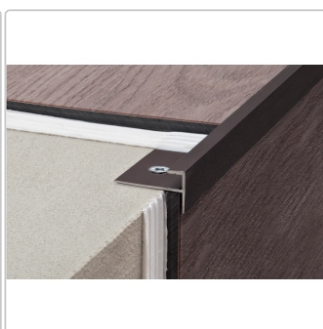

# Schlüter VINPRO-STEP Treppenprofil (eckig) titan gebürstet Höhe: 9,0 mm

Art-Nr.: VPSTL90ATGB / GTIN: 4011832191145 / Marke: [Schlüter](#)

**27,60EUR** / Stück

Grundpreis: 27,60EUR / Paket

inkl. 19% USt. zzgl. Versand

## Produktinformation

Art: Treppenprofil (eckig)  
Breite: 30,5 mm  
Farbe: titan gebürstet  
Höhe: 9,0 mm  
Länge: 250 cm  
Material: Alu eloxiert  
Serie: VINPRO-STEP