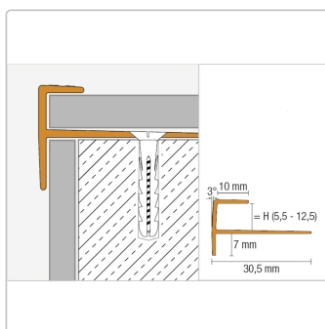

# Schlüter VINPRO-STEP Treppenprofil (eckig) titan gebürstet Höhe: 9,0 mm

Art-Nr.: VPSTL90ATGB / GTIN: 4011832191145 / Marke: [Schlüter](#)

**27,60EUR** / Stück

Grundpreis: 27,60EUR / Paket

inkl. 19% USt. zzgl. Versand

## Produktinformation

Art: Treppenprofil (eckig)  
Breite: 30,5 mm  
Farbe: titan gebürstet  
Höhe: 9,0 mm  
Länge: 250 cm  
Material: Alu eloxiert  
Serie: VINPRO-STEP