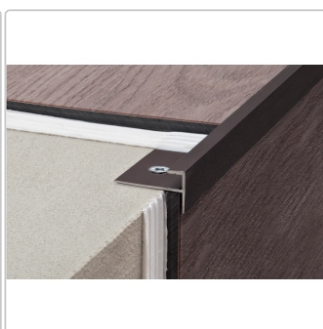

Produktinformation

Schlüter VINPRO-STEP Treppenprofil (eckig) titan gebürstet Höhe: 9,0 mm

Art-Nr.: VPSTL90ATGB / GTIN: 4011832191145 / Marke: [Schlüter](#)

27,60EUR / Stück

Grundpreis: 27,60EUR / Paket

inkl. 19% USt. zzgl. Versand

Lieferzeit: 3-6 Werktage

Produktinformation

Art: Treppenprofil (eckig)
Breite: 30,5 mm
Farbe: titan gebürstet
Höhe: 9,0 mm
Länge: 250 cm
Material: Alu eloxiert
Serie: VINPRO-STEP

Hersteller

Kontaktinformation gem. Art. 19 EU GPSR