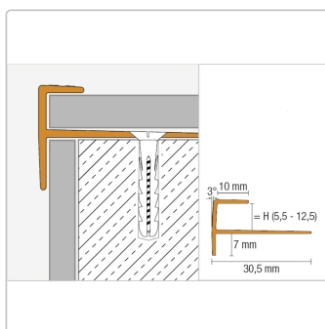

Produktinformation

Schlüter VINPRO-STEP Treppenprofil (eckig) titan gebürstet Höhe: 9,0 mm

Art-Nr.: VPSTL90ATGB / GTIN: 4011832191145 / Marke: [Schlüter](#)

27,60EUR / Stück

Grundpreis: 27,60EUR / Paket

inkl. 19% USt. zzgl. Versand

Lieferzeit: 3-6 Werktage

Produktinformation

Art: Treppenprofil (eckig)
Breite: 30,5 mm
Farbe: titan gebürstet
Höhe: 9,0 mm
Länge: 250 cm
Material: Alu eloxiert
Serie: VINPRO-STEP

Hersteller

Kontaktinformation gem. Art. 19 EU GPSR