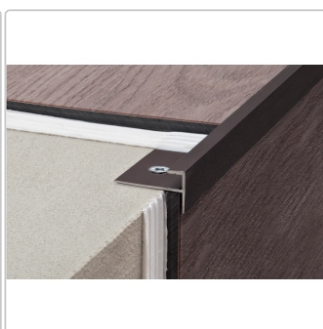

Produktinformation

Schlüter VINPRO-STEP Treppenprofil (eckig) titan gebürstet Höhe: 10 mm

Art-Nr.: VPSTL100ATGB / GTIN: 4011832191497 / Marke: [Schlüter](#)

28,40EUR / Stück

Grundpreis: 28,40EUR / Paket

inkl. 19% USt. zzgl. Versand

Lieferzeit: 3-6 Werktage