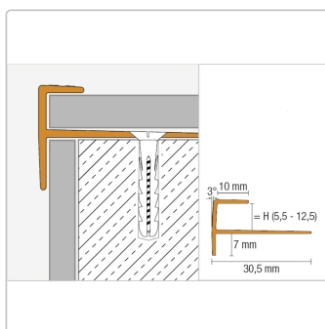

Produktinformation

Schlüter VINPRO-STEP Treppenprofil (eckig) titan gebürstet Höhe: 10 mm

Art-Nr.: VPSTL100ATGB / GTIN: 4011832191497 / Marke: [Schlüter](#)

28,40EUR / Stück

Grundpreis: 28,40EUR / Paket

inkl. 19% USt. zzgl. Versand

Lieferzeit: 3-6 Werktage