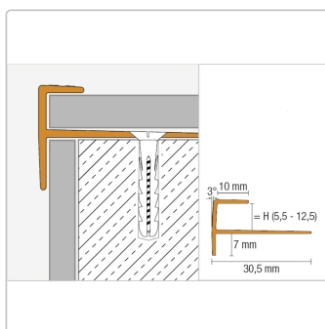

Produktinformation

Schlüter VINPRO-STEP Treppenprofil (eckig) titan gebürstet Höhe: 11 mm

Art-Nr.: VPSTL110ATGB / GTIN: 4011832001383 / Marke: [Schlüter](#)

28,90EUR / Stück

Grundpreis: 28,90EUR / Paket

inkl. 19% USt. zzgl. Versand

Lieferzeit: 3-6 Werktage

Produktinformation

Art: Treppenprofil (eckig)
Breite: 30,5 mm
Farbe: titan gebürstet
Höhe: 11 mm
Länge: 250 cm
Material: Alu eloxiert
Serie: VINPRO-STEP

Hersteller

Kontaktinformation gem. Art. 19 EU GPSR