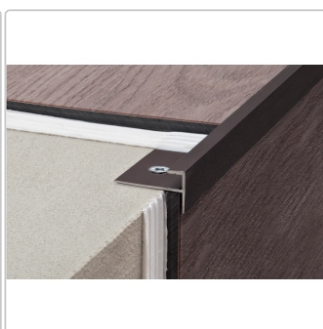

Produktinformation

Schlüter VINPRO-STEP Treppenprofil (eckig) titan gebürstet Höhe: 11 mm

Art-Nr.: VPSTL110ATGB / GTIN: 4011832001383 / Marke: [Schlüter](#)

28,90EUR / Stück

Grundpreis: 28,90EUR / Paket

inkl. 19% USt. zzgl. Versand

Lieferzeit: 3-6 Werktage

Produktinformation

Art: Treppenprofil (eckig)
Breite: 30,5 mm
Farbe: titan gebürstet
Höhe: 11 mm
Länge: 250 cm
Material: Alu eloxiert
Serie: VINPRO-STEP

Hersteller

Kontaktinformation gem. Art. 19 EU GPSR