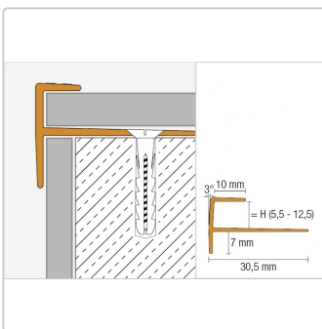

Produktinformation

Schlüter VINPRO-STEP Treppenprofil (eckig) titan gebürstet Höhe: 11 mm

Art-Nr.: VPSTL110ATGB / GTIN: 4011832001383 / Marke: [Schlüter](#)

28,90EUR / Stück

Grundpreis: 28,90EUR / Paket

inkl. 19% USt. zzgl. Versand

Lieferzeit: 3-6 Werktage

Produktinformation

Art: Treppenprofil (eckig)
Breite: 30,5 mm
Farbe: titan gebürstet
Höhe: 11 mm
Länge: 250 cm
Material: Alu eloxiert
Serie: VINPRO-STEP

Hersteller

Kontaktinformation gem. Art. 19 EU GPSR