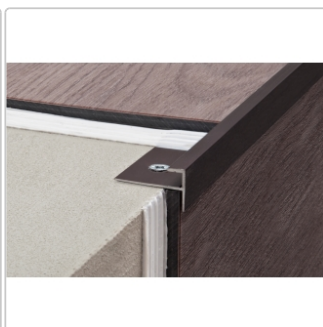

Produktinformation

Schlüter VINPRO-STEP Treppenprofil (eckig) titan gebürstet Höhe: 12,5 mm

Art-Nr.: VPSTL125ATGB / GTIN: 4011832191558 / Marke: [Schlüter](#)

29,50EUR / Stück

Grundpreis: 29,50EUR / Paket

inkl. 19% USt. zzgl. Versand

Lieferzeit: 3-6 Werktage

Produktinformation

Art: Treppenprofil (eckig)
Breite: 30,5 mm
Farbe: titan gebürstet
Höhe: 12,5 mm
Länge: 250 cm
Material: Alu eloxiert
Serie: VINPRO-STEP