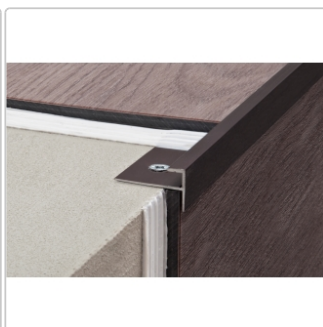

Produktinformation

Schlüter VINPRO-STEP Treppenprofil (eckig) chrom gebürstet Höhe: 6,0 mm

Art-Nr.: VPSTL60ACGB / GTIN: 4011832190995 / Marke: [Schlüter](#)

23,00EUR / Stück

Grundpreis: 23,00EUR / Paket

inkl. 19% USt. zzgl. Versand

Lieferzeit: 3-6 Werktage

Produktinformation

Art: Treppenprofil (eckig)
Breite: 30,5 mm
Farbe: chrom gebürstet
Höhe: 6,0 mm
Länge: 250 cm
Material: Alu eloxiert
Serie: VINPRO-STEP

Hersteller

Kontaktinformation gem. Art. 19 EU GPSR