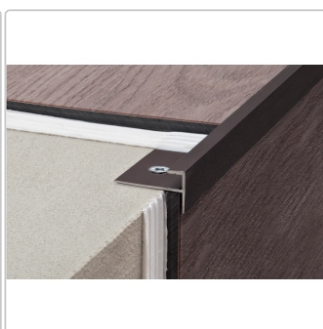

Produktinformation

Schlüter VINPRO-STEP Treppenprofil (eckig) chrom gebürstet Höhe: 10 mm

Art-Nr.: VPSTL100ACGB / GTIN: 4011832191480 / Marke: [Schlüter](#)

28,40EUR / Stück

Grundpreis: 28,40EUR / Paket

inkl. 19% USt. zzgl. Versand

Lieferzeit: 3-6 Werktage

Produktinformation

Art: Treppenprofil (eckig)
Breite: 30,5 mm
Farbe: chrom gebürstet
Höhe: 10 mm
Länge: 250 cm
Material: Alu eloxiert
Serie: VINPRO-STEP

Hersteller

Kontaktinformation gem. Art. 19 EU GPSR