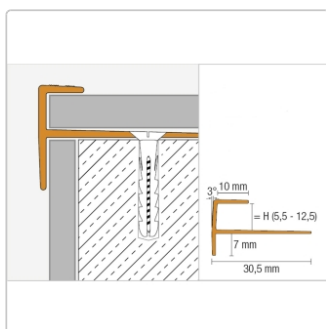

Produktinformation

Schlüter VINPRO-STEP Treppenprofil (eckig) chrom gebürstet Höhe: 10 mm

Art-Nr.: VPSTL100ACGB / GTIN: 4011832191480 / Marke: [Schlüter](#)

28,40EUR / Stück

Grundpreis: 28,40EUR / Paket

inkl. 19% USt. zzgl. Versand

Lieferzeit: 3-6 Werktage

Produktinformation

Art: Treppenprofil (eckig)
Breite: 30,5 mm
Farbe: chrom gebürstet
Höhe: 10 mm
Länge: 250 cm
Material: Alu eloxiert
Serie: VINPRO-STEP

Hersteller

Kontaktinformation gem. Art. 19 EU GPSR