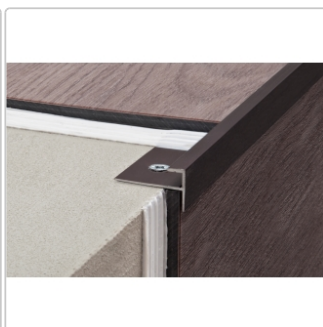

Produktinformation

Schlüter VINPRO-STEP Treppenprofil (eckig) chrom gebürstet Höhe: 11 mm

Art-Nr.: VPSTL110ACGB / GTIN: 4011832191510 / Marke: [Schlüter](#)

28,90EUR / Stück

Grundpreis: 28,90EUR / Paket

inkl. 19% USt. zzgl. Versand

Lieferzeit: 3-6 Werktage

Produktinformation

Art: Treppenprofil (eckig)
Breite: 30,5 mm
Farbe: chrom gebürstet
Höhe: 11 mm
Länge: 250 cm
Material: Alu eloxiert
Serie: VINPRO-STEP

Hersteller

Kontaktinformation gem. Art. 19 EU GPSR