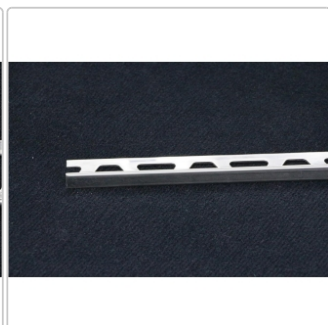

Produktinformation

Schlüter Schiene-E, Schiene-E E100

Art-Nr.: E100 / GTIN: 4011832000553 / Marke: [Schlüter](#)

23,30EUR / Stück

Grundpreis: 23,30EUR / Paket

inkl. 19% USt. zzgl. Versand

Lieferzeit: 3-6 Werktage