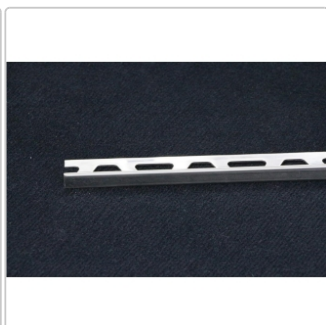

Produktinformation

Schlüter, Schiene-E, Schiene-E E125

Art-Nr.: E125 / GTIN: 4011832000560 / Marke: [Schlüter](#)

25,40EUR / Stück

Grundpreis: 25,40EUR / Paket

inkl. 19% USt. zzgl. Versand

Lieferzeit: 3-6 Werktage

Produktinformation

Art:	Schiene - E
Farbe:	Edelstahl, Edelstahl
Gewicht:	1,0 kg/Stück
Länge:	2,5 m
Material:	Edelstahl V2A
Serie:	SCHIENE-E
Versand-Art:	Spedition
Höhe:	12,5 mm

1 Stange = 2,50 m lang, Höhe = 12,5 mm Edelstahl V2A Schlüter-Schiene E ist ein spezielles Profil zum Abschluss der Außenkanten an Fliesenbelägen, lässt sich aber auch für andere Belagsmaterialien und Anwendungen sehr gut einsetzen.