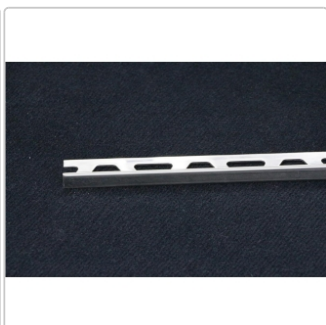

Produktinformation

Schlüter Schiene-E, Schiene-E E125/100

Art-Nr.: E125/100 / GTIN: 4011832073311 / Marke: [Schlüter](#)

10,70EUR / Stück

Grundpreis: 10,70EUR / Paket

inkl. 19% USt. zzgl. Versand

Lieferzeit: 3-6 Werktage