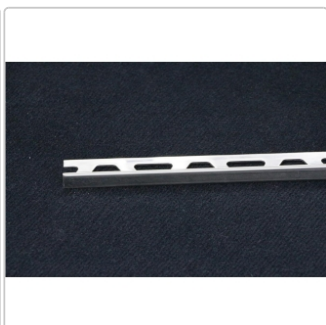

Produktinformation

Schlüter, Schiene-E, Schiene-E E125/100

Art-Nr.: E125/100 / GTIN: 4011832073311 / Marke: [Schlüter](#)

10,70EUR / Stück

Grundpreis: 10,70EUR / Paket

inkl. 19% USt. zzgl. Versand

Lieferzeit: 3-6 Werktage

Produktinformation

Art:	Schiene - E
Farbe:	Edelstahl, Edelstahl
Gewicht:	0,5 kg/Stück
Länge:	100 cm
Material:	Edelstahl V2A
Serie:	SCHIENE-E
Versand-Art:	Spedition
Höhe:	12,5 mm

1 Stange = 1 m lang, Höhe = 12,5 mm Edelstahl V2A Schlüter-Schiene E ist ein spezielles Profil zum Abschluss der Außenkanten an Fliesenbelägen, lässt sich aber auch für andere Belagsmaterialien und Anwendungen sehr gut einsetzen.