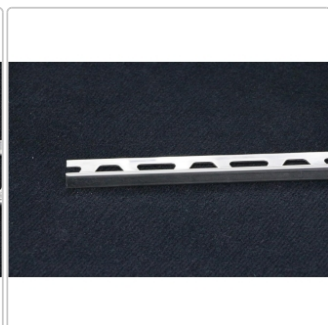

Produktinformation

Schlüter Schiene-E, Schiene-E E80/100

Art-Nr.: E80/100 / GTIN: 4011832034398 / Marke: [Schlüter](#)

9,30EUR / Stück

Grundpreis: 9,30EUR / Paket
inkl. 19% USt. zzgl. Versand

Lieferzeit: 3-6 Werktage