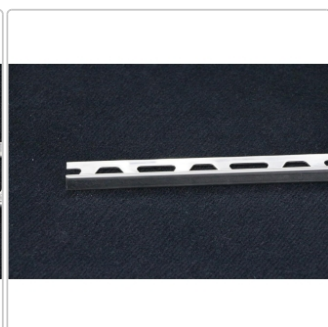

Produktinformation

Schlüter, Schiene-E, Schiene-E E80/100

Art-Nr.: E80/100 / GTIN: 4011832034398 / Marke: [Schlüter](#)

9,30EUR / Stück

Grundpreis: 9,30EUR / Paket
inkl. 19% USt. zzgl. Versand

Lieferzeit: 3-6 Werktage

Produktinformation

Art:	Schiene - E
Farbe:	Edelstahl
Gewicht:	0,5 kg/Stück
Länge:	100 cm
Material:	Edelstahl V2A
Serie:	SCHIENE-E
Versand-Art:	Spedition
Höhe:	8 mm

1 Stange = 1 m lang, Höhe = 8 mm Edelstahl V2A Schlüter-Schiene E ist ein spezielles Profil zum Abschluss der Außenkanten an Fliesenbelägen, lässt sich aber auch für andere Belagsmaterialien und Anwendungen sehr gut einsetzen.