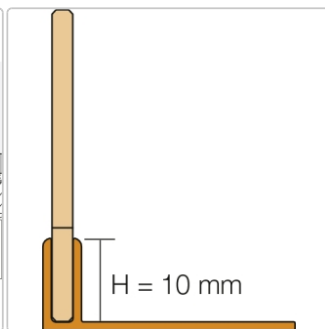

Produktinformation

Schlüter SHOWERPROFILE, SHOWERPROFILE-SPS 100, Showerprofile-SB SPSB100EB/120

Art-Nr.: SPSB100EB/120 / GTIN: 4011832128615 / Marke: [Schlüter](#)

45,95EUR / Stück

Grundpreis: 45,95EUR / Paket

inkl. 19% USt. zzgl. Versand

Lieferzeit: 3-6 Werktage