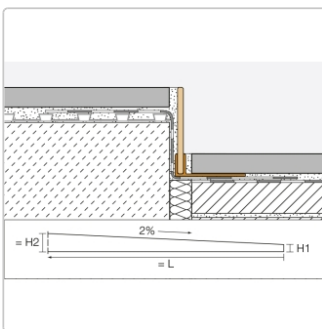

Produktinformation

Schlüter SHOWERPROFILE, SHOWERPROFILE-SPS 100, Showerprofile-SB SPSB100EB/120

Art-Nr.: SPSB100EB/120 / GTIN: 4011832128615 / Marke: [Schlüter](#)

45,95EUR / Stück

Grundpreis: 45,95EUR / Paket

inkl. 19% USt. zzgl. Versand

Lieferzeit: 3-6 Werktage