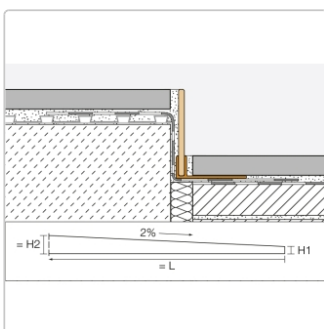

Produktinformation

Schlüter, SHOWERPROFILE, SHOWERPROFILE-SPS 100, Showerprofile-SB SPSB100EB/200

Art-Nr.: SPSB100EB/200 / GTIN: 4011832133909 / Marke: [Schlüter](#)

89,95EUR / Stück

Grundpreis: 89,95EUR / Paket

inkl. 19% USt. zzgl. Versand

Lieferzeit: 3-6 Werktage