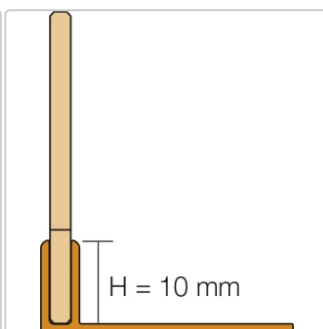

Produktinformation

Schlüter, SHOWERPROFILE, SHOWERPROFILE-SPS 100, Showerprofile-SB SPSB100EB/200

Art-Nr.: SPSB100EB/200 / GTIN: 4011832133909 / Marke: [Schlüter](#)

89,95EUR / Stück

Grundpreis: 89,95EUR / Paket

inkl. 19% USt. zzgl. Versand

Lieferzeit: 3-6 Werktage