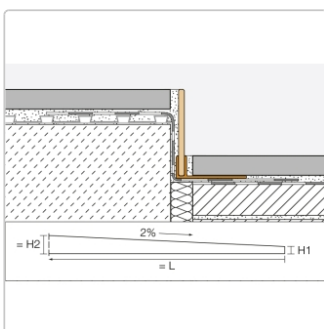

Produktinformation

Schlüter SHOWERPROFILE, SHOWERPROFILE-SPS 125, Showerprofile-SB SPSB125EB/120

Art-Nr.: SPSB125EB/120 / GTIN: 4011832128639 / Marke: [Schlüter](#)

45,95EUR / Stück

Grundpreis: 45,95EUR / Paket

inkl. 19% USt. zzgl. Versand

Lieferzeit: 3-6 Werktage

Produktinformation

Art:	Gefällekeil
Eigenschaft:	für Belagstärken 12,5-20 mm
Farbe:	Edelstahl gebürstet
Gewicht:	1,1 kg/Stück
Höhe:	12,5 mm
Länge:	120 cm
Serie:	Showerprofile-SB

Gefällekeil für die seitlichen Wangen

Schlüter®-SHOWERPROFILE-S ist ein Gefällekeil aus einem gebürsteten Edelstahl-Flachprofil mit 2 % Gefälle zur Verkleidung der seitlichen Wangen von bodengleichen Duschen. Das Profil ist rückseitig mit einem Vlies zur Verankerung im Fliesenkleber ausgestattet. Zur bodenseitigen Aufnahme dient ein systemzugehöriges Trägerprofil aus Hart-PVC in verschiedenen Höhen mit U-förmiger Aufnahmenut. Zur Höhenanpassung wird der überlange Gefällekeil an der niedrigen und / oder hohen Seite nach Bedarf gekürzt. Der Gefällekeil ist links oder rechts zum Bodenübergang oder unter den Fliesen einer Seitenwand verwendbar.