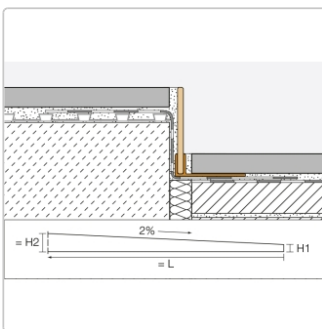

# Schlüter SHOWERPROFILE, SHOWERPROFILE-SPS 125, Showerprofile-SB SPSB125EB/160

Art-Nr.: SPSB125EB/160 / GTIN: 4011832128646 / Marke: [Schlüter](#)

**59,95EUR** / Stück

Grundpreis: 59,95EUR / Paket

inkl. 19% USt. zzgl. Versand

## Produktinformation

Art:	Gefällekeil
Eigenschaft:	für Belagstärken 12,5-20 mm
Farbe:	Edelstahl gebürstet
Gewicht:	1,46 kg/Stück
Höhe:	12,5 mm
Länge:	160 cm
Serie:	Showerprofile-SB

Gefällekeil für die seitlichen Wangen

**Schlüter®-SHOWERPROFILE-S** ist ein Gefällekeil aus einem gebürsteten Edelstahl-Flachprofil mit 2 % Gefälle zur Verkleidung der seitlichen Wangen von bodengleichen Duschen. Das Profil ist rückseitig mit einem Vlies zur Verankerung im Fliesenkleber ausgestattet. Zur bodenseitigen Aufnahme dient ein systemzugehöriges Trägerprofil aus Hart-PVC in verschiedenen Höhen mit U-förmiger Aufnahmenut. Zur Höhenanpassung wird der überlange Gefällekeil an der niedrigen und / oder hohen Seite nach Bedarf gekürzt. Der Gefällekeil ist links oder rechts zum Bodenübergang oder unter den Fliesen einer Seitenwand verwendbar.