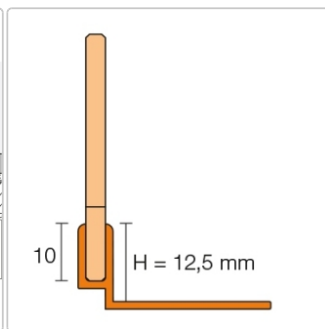

# Schlüter SHOWERPROFILE, SHOWERPROFILE-SPS 125, Showerprofile-SB SPSB125EB/160

Art-Nr.: SPSB125EB/160 / GTIN: 4011832128646 / Marke: [Schlüter](#)

**59,95EUR** / Stück

Grundpreis: 59,95EUR / Paket

inkl. 19% USt. zzgl. Versand

## Produktinformation

Art:	Gefällekeil
Eigenschaft:	für Belagstärken 12,5-20 mm
Farbe:	Edelstahl gebürstet
Gewicht:	1,46 kg/Stück
Höhe:	12,5 mm
Länge:	160 cm
Serie:	Showerprofile-SB

Gefällekeil für die seitlichen Wangen

**Schlüter®-SHOWERPROFILE-S** ist ein Gefällekeil aus einem gebürsteten Edelstahl-Flachprofil mit 2 % Gefälle zur Verkleidung der seitlichen Wangen von bodengleichen Duschen. Das Profil ist rückseitig mit einem Vlies zur Verankerung im Fliesenkleber ausgestattet. Zur bodenseitigen Aufnahme dient ein systemzugehöriges Trägerprofil aus Hart-PVC in verschiedenen Höhen mit U-förmiger Aufnahmenut. Zur Höhenanpassung wird der überlange Gefällekeil an der niedrigen und / oder hohen Seite nach Bedarf gekürzt. Der Gefällekeil ist links oder rechts zum Bodenübergang oder unter den Fliesen einer Seitenwand verwendbar.