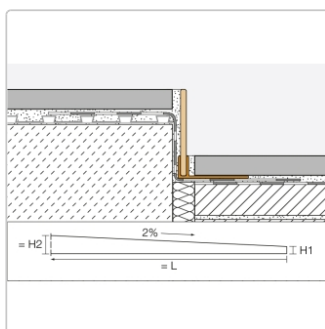

Produktinformation

Schlüter SHOWERPROFILE, SHOWERPROFILE-SPS 125, Showerprofile-SB SPSB125EB/200

Art-Nr.: SPSB125EB/200 / GTIN: 4011832133916 / Marke: [Schlüter](#)

89,95EUR / Stück

Grundpreis: 89,95EUR / Paket

inkl. 19% USt. zzgl. Versand

Lieferzeit: 3-6 Werktage

Produktinformation

Art:	Gefällekeil
Eigenschaft:	für Belagstärken 12,5-20 mm
Farbe:	Edelstahl gebürstet
Gewicht:	1,46 kg/Stück
Höhe:	12,5 mm
Länge:	200 cm
Serie:	Showerprofile-SB

Gefällekeil für die seitlichen Wangen

Schlüter®-SHOWERPROFILE-S ist ein Gefällekeil aus einem gebürsteten Edelstahl-Flachprofil mit 2 % Gefälle zur Verkleidung der seitlichen Wangen von bodengleichen Duschen. Das Profil ist rückseitig mit einem Vlies zur Verankerung im Fliesenkleber ausgestattet. Zur bodenseitigen Aufnahme dient ein systemzugehöriges Trägerprofil aus Hart-PVC in verschiedenen Höhen mit U-förmiger Aufnahmenut. Zur Höhenanpassung wird der überlange Gefällekeil an der niedrigen und / oder hohen Seite nach Bedarf gekürzt. Der Gefällekeil ist links oder rechts zum Bodenübergang oder unter den Fliesen einer Seitenwand verwendbar.