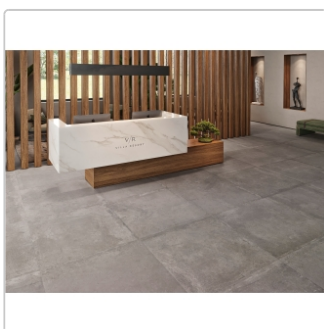

Produktinformation

Margres Evoke Grey Natur Boden- und Wandfliese 60x120 cm

Art-Nr.: 62EV4NR / GTIN: 5606690137160 / Marke: [Margres](#)

42,95EUR / m²

Grundpreis: 61,85EUR / Paket

inkl. 19% USt. zzgl. Versand

Lieferzeit: 3-4 Wochen - **WIRD FÜR SIE BESTELT**

Produktinformation

Art:	Boden- und Wandfliese
Farbe:	Margres Evoke Grey
Farbspiel:	V3 - hohe Variation
Frostbeständig:	ja
Gewicht:	22,43 kg/m ²
Kalibriert:	ja
Material:	Feinsteinzeug
Materialstärke:	9.5 mm
Nennmass:	60x120 cm
Oberfläche:	Naturale
Optik:	Zementoptik
Rutschhemmung:	R10 A+B
Serie:	Evoke
Sortierung:	1. Sortierung
Stück je Paket:	2
Stück je Palette:	72