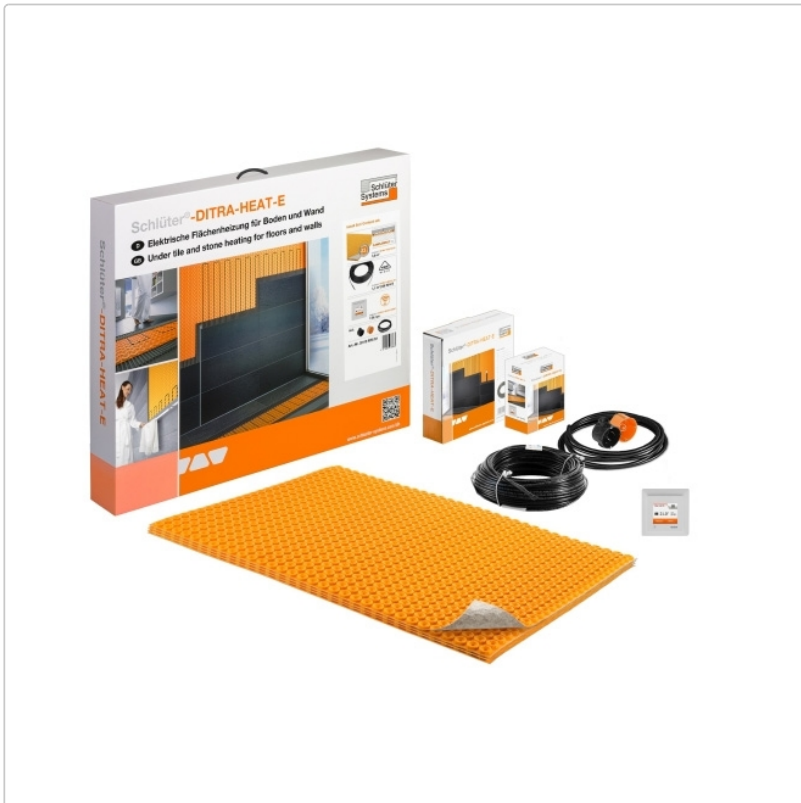

# Schlüter Ditra HEAT-E-DUO-S1 Set 1,5m<sup>2</sup> mit WiFi und Sprachsteuerung

Art-Nr.: DHDRT6S1 / GTIN: 4011832208126 / Marke: [Schlüter](#)

## Produktinformation

Art: Komplett-Set für elektrische Beheizung  
Eigenschaft: für Boden  
Gebinde: 1,5 m<sup>2</sup> entkoppelte Fläche  
Gewicht: 5,380 kg/Set  
Hinweis: 1,1 m<sup>2</sup> beheizte Fläche  
Nennleistung: 136 W/m<sup>2</sup>  
Serie: Ditra-HEAT-E-DUO-S mit WiFi und Sprachsteuerung