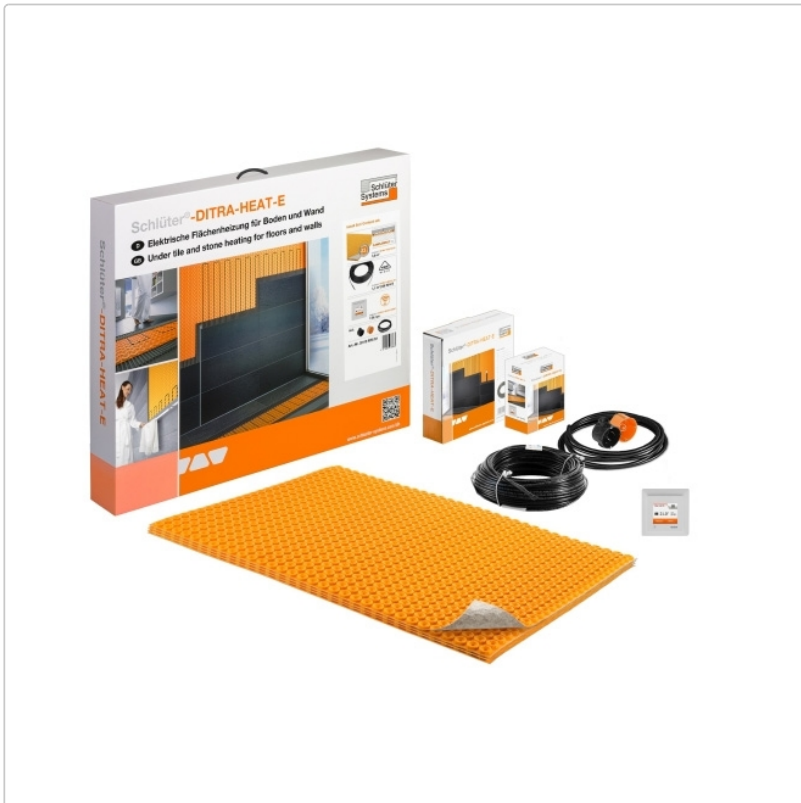

Produktinformation

Schlüter Ditra HEAT-E-DUO-S2 Set 2,3m² mit WiFi und Sprachsteuerung

Art-Nr.: DHDRT6S2 / GTIN: 4011832208225 / Marke: [Schlüter](#)

Sonderangebot*

381,00EUR / Set

Sonderangebot 419,95EUR (Sie sparen 38,95EUR)

Grundpreis: 381,00EUR / Paket

inkl. 19% USt. zzgl. Versand

Lieferzeit: 3-6 Werktage

Produktinformation

Art: Komplett-Set für elektrische Beheizung
Eigenschaft: für Boden
Gebinde: 2,3 m² entkoppelte Fläche
Gewicht: 6,481 kg/Set
Hinweis: 1,6 m² beheizte Fläche
Nennleistung: 136 W/m²
Serie: Ditra-HEAT-E-DUO-S mit WiFi und Sprachsteuerung