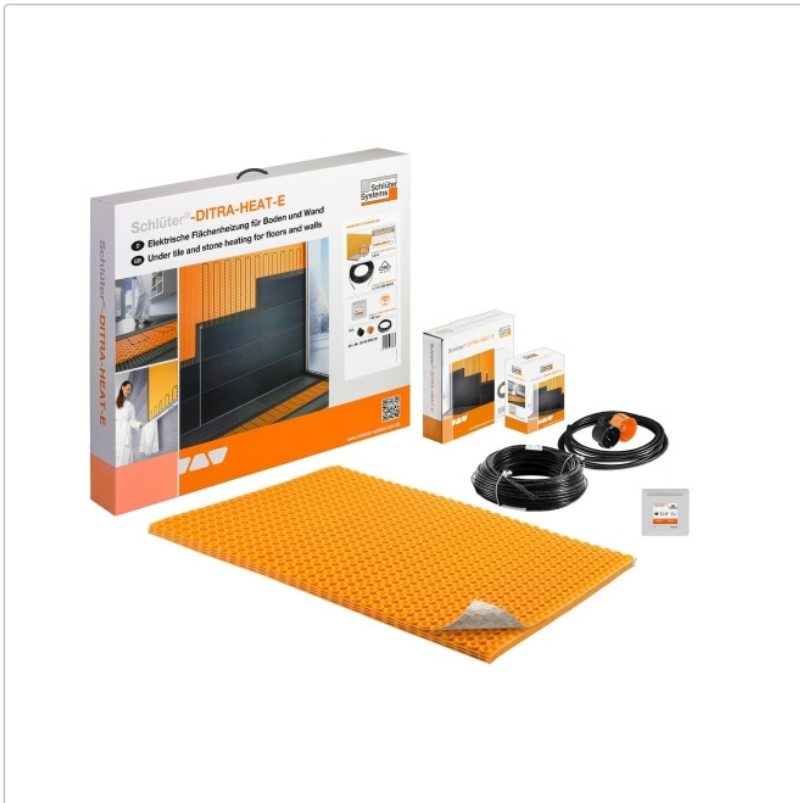

# Schlüter Ditra HEAT-E-DUO-S3 Set 3,1m<sup>2</sup> mit WiFi und Sprachsteuerung

Art-Nr.: DHDRT6S3 / GTIN: 4011832208249 / Marke: [Schlüter](#)

## Produktinformation

Art: Komplett-Set für elektrische Beheizung  
Eigenschaft: für Boden  
Gebinde: 3,1 m<sup>2</sup> entkoppelte Fläche  
Gewicht: 7,605 kg/Set  
Hinweis: 2,2 m<sup>2</sup> beheizte Fläche  
Nennleistung: 136 W/m<sup>2</sup>  
Serie: Ditra-HEAT-E-DUO-S mit WiFi und Sprachsteuerung