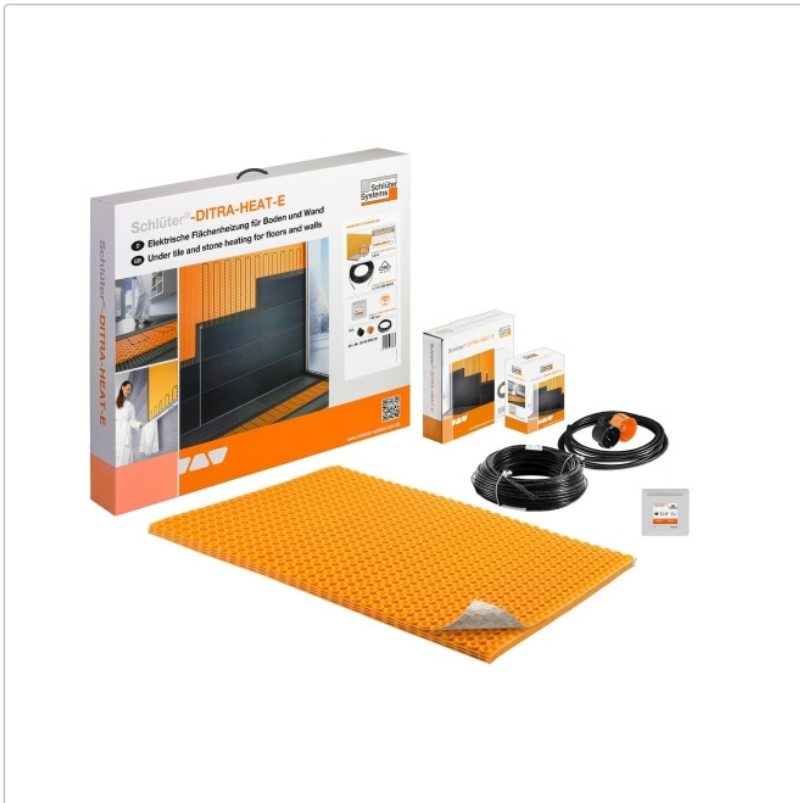

Produktinformation

Schlüter Ditra HEAT-E-DUO-S4 Set 3,9m² mit WiFi und Sprachsteuerung

Art-Nr.: DHDRT6S4 / GTIN: 4011832208133 / Marke: [Schlüter](#)

Sonderangebot*

453,00EUR / Set

Sonderangebot 489,95EUR (Sie sparen 36,95EUR)

Grundpreis: 453,00EUR / Paket

inkl. 19% USt. zzgl. Versand

Lieferzeit: 3-6 Werktage

Produktinformation

Art: Komplett-Set für elektrische Beheizung
Eigenschaft: für Boden
Gebinde: 3,9 m² entkoppelte Fläche
Gewicht: 8,728 kg/Set
Hinweis: 2,7 m² beheizte Fläche
Nennleistung: 136 W/m²
Serie: Ditra-HEAT-E-DUO-S mit WiFi und Sprachsteuerung