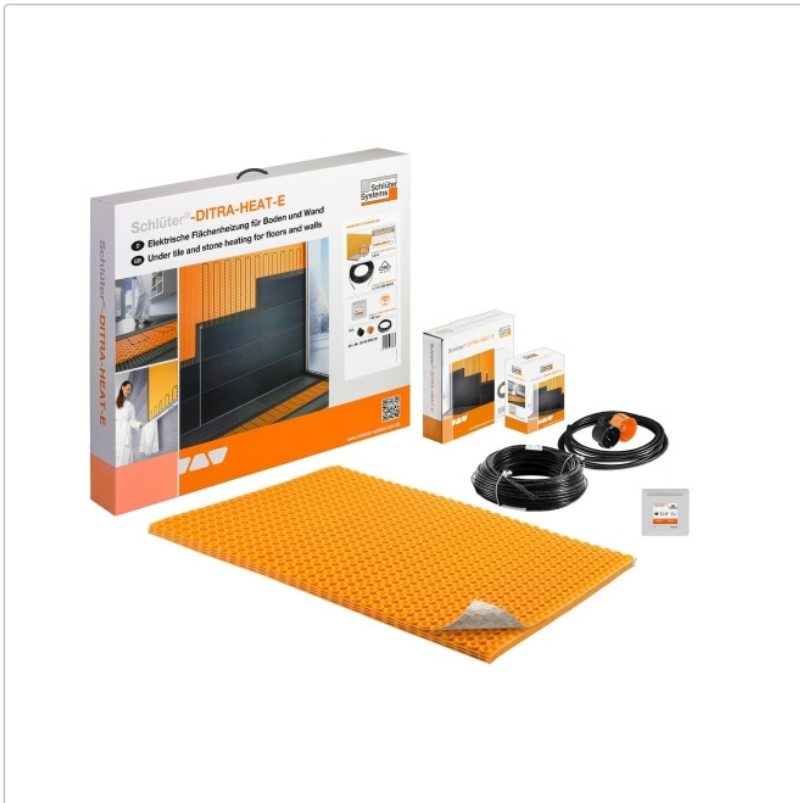

Produktinformation

Schlüter Ditra HEAT-E-DUO-S7 Set 6,2m² mit WiFi und Sprachsteuerung

Art-Nr.: DHDRT6S7 / GTIN: 4011832208164 / Marke: [Schlüter](#)

Sonderangebot*

586,00EUR / Set

Sonderangebot 593,95EUR (Sie sparen 7,95EUR)

Grundpreis: 586,00EUR / Paket

inkl. 19% USt. zzgl. Versand

Lieferzeit: 3-6 Werktage

Produktinformation

Art: Komplett-Set für elektrische Beheizung
Eigenschaft: für Boden
Gebinde: 6,2 m² entkoppelte Fläche
Gewicht: 13,410 kg/Set
Hinweis: 4,4 m² beheizte Fläche
Nennleistung: 136 W/m²
Serie: Ditra-HEAT-E-DUO-S mit WiFi und Sprachsteuerung