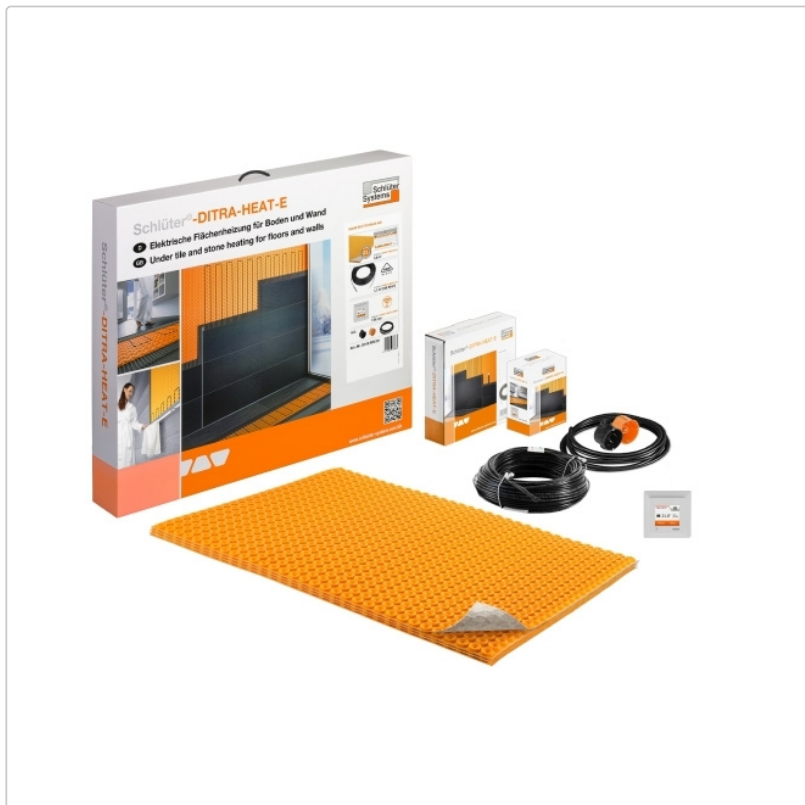

# Schlüter Ditra HEAT-E-DUO-S8 Set 7,0m<sup>2</sup> mit WiFi und Sprachsteuerung

Art-Nr.: DHDRT6S8 / GTIN: 4011832208171 / Marke: [Schlüter](#)

**636,00EUR** / Set

Grundpreis: 636,00EUR / Paket

inkl. 19% USt. zzgl. Versand

## Produktinformation

Art: Komplett-Set für elektrische Beheizung  
Eigenschaft: für Boden  
Gebinde: 7 m<sup>2</sup> entkoppelte Fläche  
Gewicht: 14,536 kg/Set  
Hinweis: 5 m<sup>2</sup> beheizte Fläche  
Nennleistung: 136 W/m<sup>2</sup>  
Serie: Ditra-HEAT-E-DUO-S mit WiFi und Sprachsteuerung