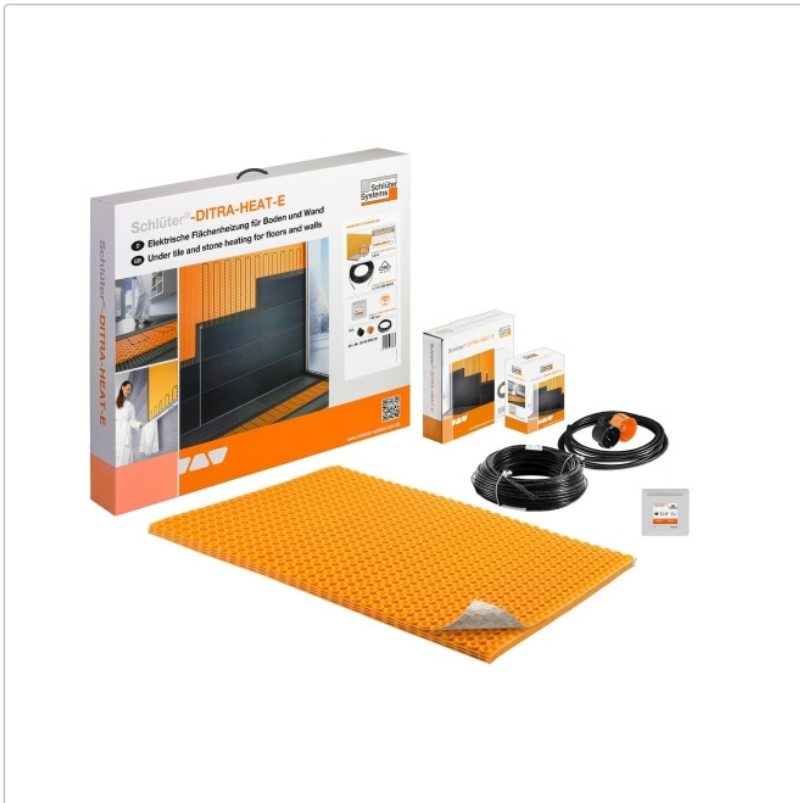

# Schlüter Ditra HEAT-E-DUO-S9 Set 7,8m<sup>2</sup> mit WiFi und Sprachsteuerung

Art-Nr.: DHDRT6S9 / GTIN: 4011832208188 / Marke: [Schlüter](#)

**Sonderangebot\***

**674,00EUR** / Set

Sonderangebot 676,95EUR (Sie sparen 2,95EUR)

# Produktinformation

Art:	Komplett-Set für elektrische Beheizung
Eigenschaft:	für Boden
Gebinde:	7,8 m <sup>2</sup> entkoppelte Fläche
Gewicht:	15,651 kg/Set
Hinweis:	5,5 m <sup>2</sup> beheizte Fläche
Nennleistung:	136 W/m <sup>2</sup>
Serie:	Ditra-HEAT-E-DUO-S mit WiFi und Sprachsteuerung

- Schlüter-DITRA-HEAT-DUO-MA Entkopplungsmatten
- Schlüter-DITRA-HEAT-E-HK Heizkabel
- 1 Schlüter-DITRA-HEAT-E-R Touchscreen-Temperaturregler oder DITRA-HEAT-E-R6 Touchscreen-Temperaturregler mit WiFi-Anbindung und optionaler Sprachsteuerung
- 2 Anklemdosen
- 1 Leerrohr (3 m)