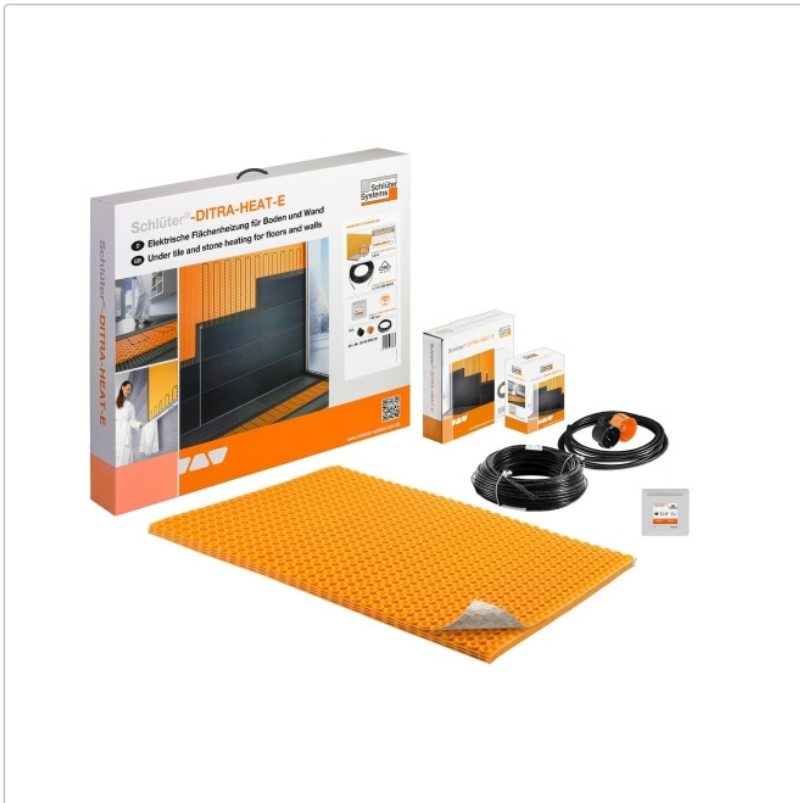

Produktinformation

Schlüter Ditra HEAT-E-DUO-S10 Set 3,1m² mit WiFi und Sprachsteuerung

Art-Nr.: DHDRT6S10 / GTIN: 4011832208195 / Marke: [Schlüter](#)

494,00EUR / Set

Grundpreis: 494,00EUR / Paket

inkl. 19% USt. zzgl. Versand

Lieferzeit: 3-6 Werktage

Produktinformation

Art: Komplett-Set für elektrische Beheizung
Eigenschaft: für Wand
Gebinde: 3,1 m² entkoppelte Fläche
Gewicht: 9,810 kg/Set
Hinweis: 2,6 m² beheizte Fläche
Nennleistung: 200 W/m²
Serie: Ditra-HEAT-E-DUO-S mit WiFi und Sprachsteuerung