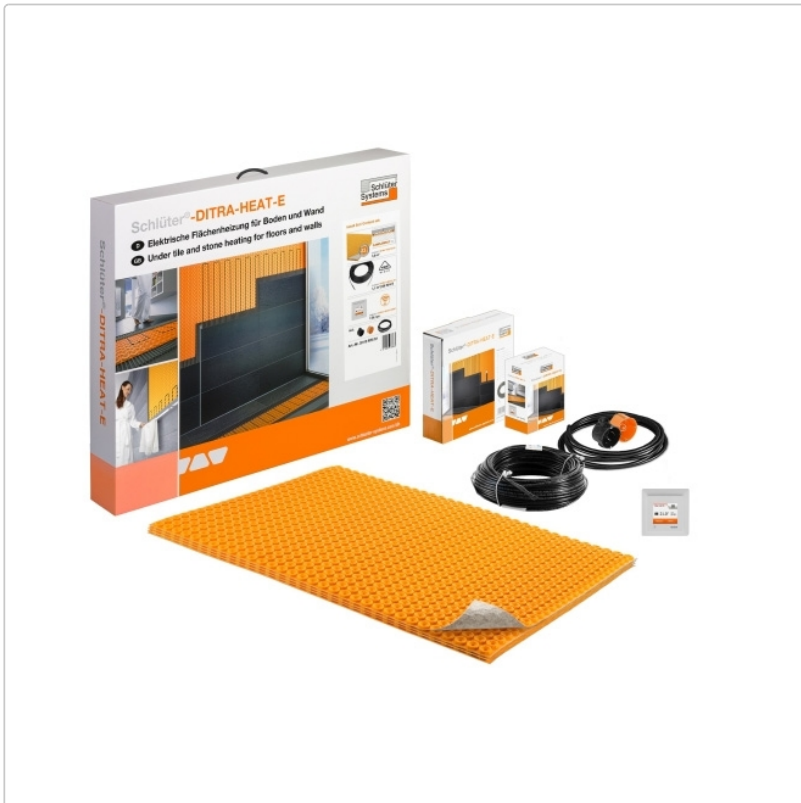

Produktinformation

Schlüter Ditra HEAT-E-DUO-S11 Set 2,3m² mit WiFi und Sprachsteuerung

Art-Nr.: DHDRT6S11 / GTIN: 4011832208201 / Marke: [Schlüter](#)

419,00EUR / Set

Grundpreis: 419,00EUR / Paket

inkl. 19% USt. zzgl. Versand

Lieferzeit: 3-6 Werktage

Produktinformation

Art: Komplett-Set für elektrische Beheizung
Eigenschaft: für Wand
Gebinde: 2,3 m² entkoppelte Fläche
Gewicht: 7,028 kg/Set
Hinweis: 1,8 m² beheizte Fläche
Nennleistung: 200 W/m²
Serie: Ditra-HEAT-E-DUO-S mit WiFi und Sprachsteuerung