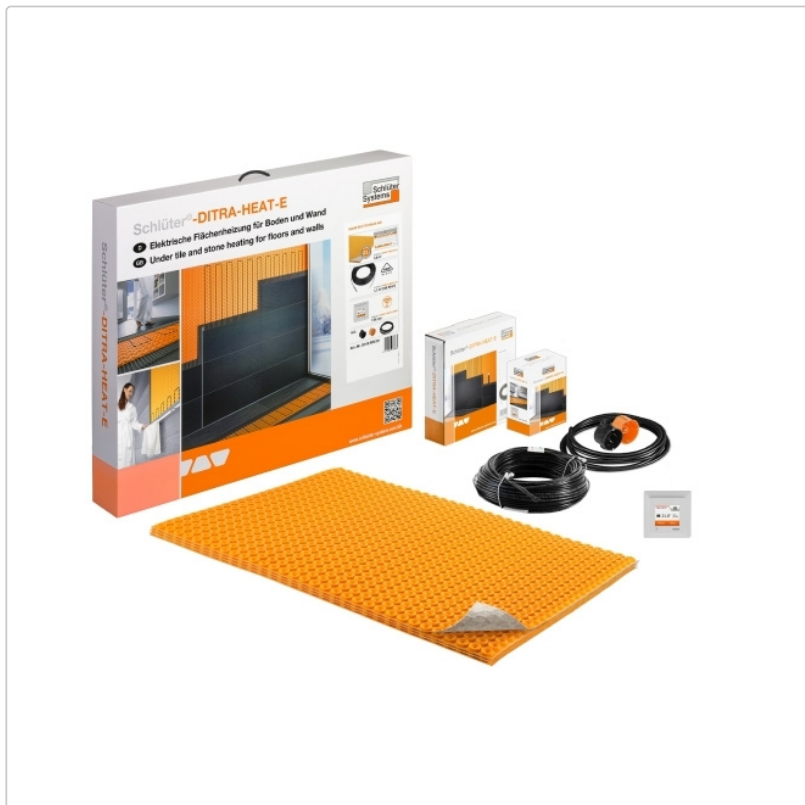

# Schlüter Ditra HEAT-E-DUO-S11 Set 2,3m<sup>2</sup> mit WiFi und Sprachsteuerung

Art-Nr.: DHDRT6S11 / GTIN: 4011832208201 / Marke: [Schlüter](#)

**419,00EUR** / Set

Grundpreis: 419,00EUR / Paket

inkl. 19% USt. zzgl. Versand

## Produktinformation

Art: Komplett-Set für elektrische Beheizung  
Eigenschaft: für Wand  
Gebinde: 2,3 m<sup>2</sup> entkoppelte Fläche  
Gewicht: 7,028 kg/Set  
Hinweis: 1,8 m<sup>2</sup> beheizte Fläche  
Nennleistung: 200 W/m<sup>2</sup>  
Serie: Ditra-HEAT-E-DUO-S mit WiFi und Sprachsteuerung