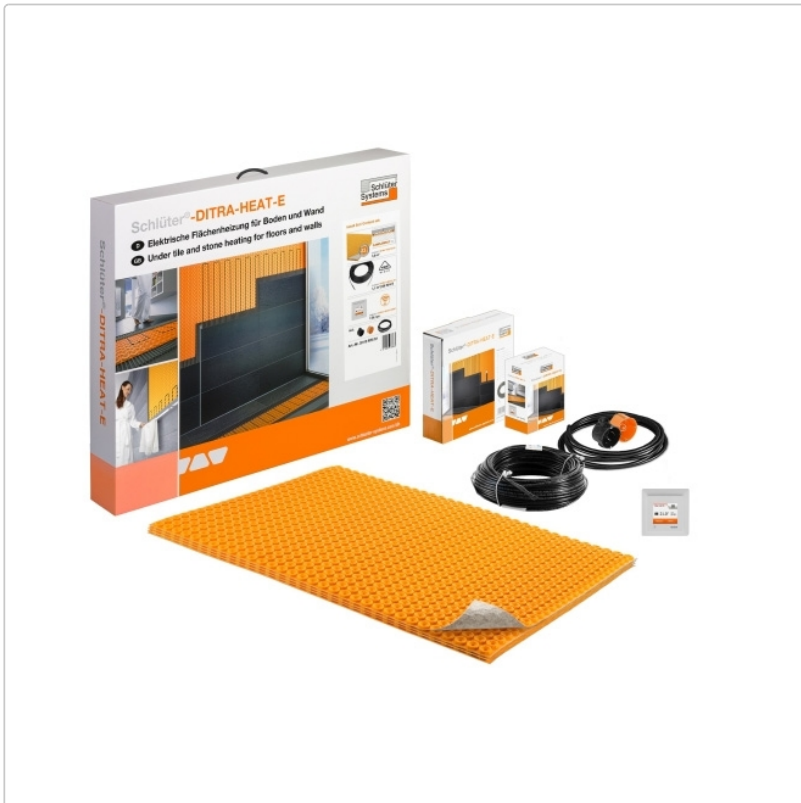

# Schlüter Ditra HEAT-E-DUO-S11 Set 2,3m<sup>2</sup> mit WiFi und Sprachsteuerung

Art-Nr.: DHDRT6S11 / GTIN: 4011832208201 / Marke: [Schlüter](#)

**419,00EUR** / Set

Grundpreis: 419,00EUR / Paket

inkl. 19% USt. zzgl. Versand

## Produktinformation

Art: Komplett-Set für elektrische Beheizung  
Eigenschaft: für Wand  
Gebinde: 2,3 m<sup>2</sup> entkoppelte Fläche  
Gewicht: 7,028 kg/Set  
Hinweis: 1,8 m<sup>2</sup> beheizte Fläche  
Nennleistung: 200 W/m<sup>2</sup>  
Serie: Ditra-HEAT-E-DUO-S mit WiFi und Sprachsteuerung