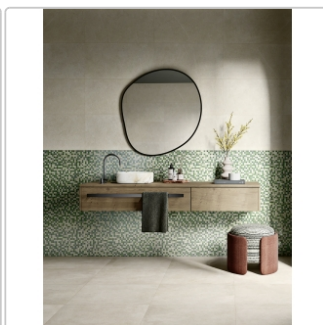

Produktinformation

Love Tiles Sense White Natural 35x100 cm Wandfliese

Art-Nr.: 635.0180.001 / GTIN: 5606690135548 / Marke: [Love Tiles](#)

34,95EUR / m²

Grundpreis: 48,93EUR / Paket

inkl. 19% USt. zzgl. Versand

Lieferzeit: 3-4 Wochen - **WIRD FÜR SIE
BESTELLT**

Produktinformation

Art:	Boden- und Wandfliese
Farbe:	Sense White
Farbspiel:	V2 - mittlere Variation
Frostbeständig:	nein
Gewicht:	14,57 kg/m ²
Kalibriert:	ja
Material:	glasiertes Steingut
Materialstärke:	8 mm
Nennmass:	35x100 cm
Oberfläche:	Naturale
Optik:	Kalksteinoptik
Serie:	Sense
Sortierung:	1. Sortierung
Stück je Paket:	4
Stück je Palette:	104