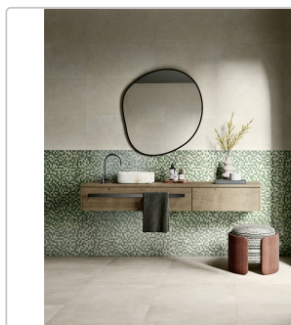

Produktinformation

Love Tiles Sense White Natural 35x100 cm Wandfliese

Art-Nr.: 635.0180.001 / GTIN: 5606690135548 / Marke: [Love Tiles](#)

34,95EUR / m²

Grundpreis: 48,93EUR / Paket

inkl. 19% USt. zzgl. Versand

Lieferzeit: 3-4 Wochen - **WIRD FÜR SIE
BESTELLT**

Produktinformation

Art:	Boden- und Wandfliese
Farbe:	Sense White
Farbspiel:	V2 - mittlere Variation
Frostbeständig:	nein
Gewicht:	14,57 kg/m ²
Kalibriert:	ja
Material:	glasiertes Steingut
Materialstärke:	8 mm
Nennmass:	35x100 cm
Oberfläche:	Naturale
Optik:	Kalksteinoptik
Serie:	Sense
Sortierung:	1. Sortierung
Stück je Paket:	4
Stück je Palette:	104