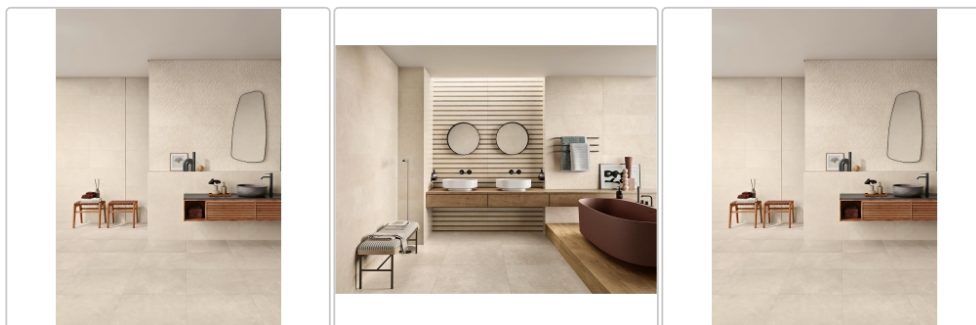

Produktinformation

Love Tiles Sense Beige Natural 35x100 cm Wandfliese

Art-Nr.: 635.0180.002 / GTIN: 5606690135555 / Marke: [Love Tiles](#)

34,95EUR / m²

Grundpreis: 48,93EUR / Paket

inkl. 19% USt. zzgl. Versand

Lieferzeit: 3-4 Wochen - **WIRD FÜR SIE
BESTELLT**