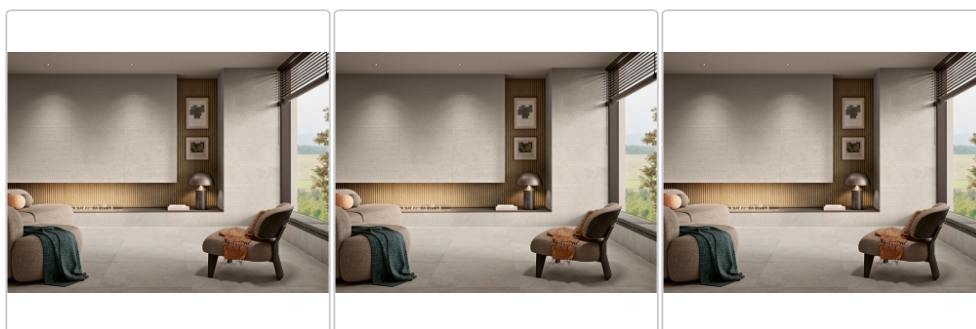

Produktinformation

Love Tiles Sense Light Grey Natural 35x70 cm Wandfliese

Art-Nr.: 629.0158.047 / GTIN: 5606690135616 / Marke: [Love Tiles](#)

31,95EUR / m²

Grundpreis: 46,97EUR / Paket

inkl. 19% USt. zzgl. Versand

Lieferzeit: 3-4 Wochen - **WIRD FÜR SIE
BESTELT**

Produktinformation

Art:	Boden- und Wandfliese
Farbe:	Sense Light Grey
Farbspiel:	V2 - mittlere Variation
Frostbeständig:	nein
Gewicht:	13,60 kg/m ²
Kalibriert:	ja
Material:	glasiertes Steingut
Materialstärke:	8 mm
Nennmass:	35x70 cm
Oberfläche:	Naturale
Optik:	Kalksteinoptik
Serie:	Sense
Sortierung:	1. Sortierung
Stück je Paket:	6
Stück je Palette:	288