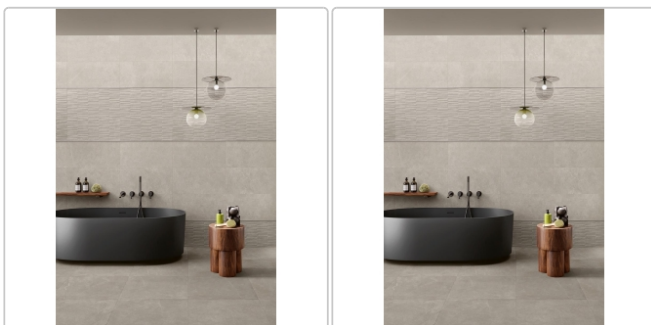

Produktinformation

Love Tiles Sense Grey Natural 35x70 cm Wandfliese

Art-Nr.: 629.0158.003 / GTIN: 5606690135609 / Marke: [Love Tiles](#)

31,95EUR / m²

Grundpreis: 46,97EUR / Paket

inkl. 19% USt. zzgl. Versand

Lieferzeit: 3-4 Wochen - **WIRD FÜR SIE BESTELLT**

Produktinformation

Art:	Boden- und Wandfliese
Farbe:	Sense Grey
Farbspiel:	V2 - mittlere Variation
Frostbeständig:	nein
Gewicht:	13,60 kg/m ²
Kalibriert:	ja
Material:	glasiertes Steingut
Materialstärke:	8 mm
Nennmass:	35x70 cm
Oberfläche:	Naturale
Optik:	Kalksteinoptik
Serie:	Sense
Sortierung:	1. Sortierung
Stück je Paket:	6
Stück je Palette:	288