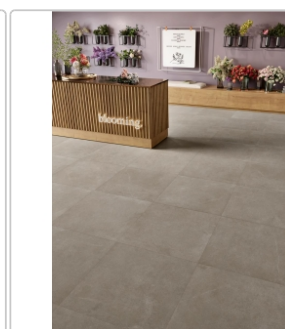

Produktinformation

Love Tiles Sense Grey Natural 80x80 cm Boden- und Wandfliese

Art-Nr.: 608.0022.003 / GTIN: 5606690135906 / Marke: [Love Tiles](#)

38,95EUR / m²

Grundpreis: 49,86EUR / Paket

inkl. 19% USt. zzgl. Versand

Mengenrabatt

Ab	34,95EUR - Sie sparen 4,00EUR,
53,76	Grundpreis: 44,74EUR / Paket
m ²	

Lieferzeit: 3-4 Wochen - **WIRD FÜR SIE**

BESTELLT

Produktinformation

Art:	Boden- und Wandfliese
Farbe:	Sense Grey
Farbspiel:	V2 - mittlere Variation
Frostbeständig:	ja
Gewicht:	21,09 kg/m ²
Kalibriert:	ja
Material:	Feinsteinzeug
Materialstärke:	9 mm
Nennmass:	80x80 cm
Oberfläche:	Naturale
Optik:	Kalksteinoptik
Serie:	Sense
Sortierung:	1. Sortierung
Stück je Paket:	2
Stück je Palette:	84