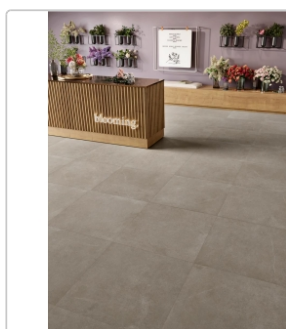

Produktinformation

Love Tiles Sense Grey Natural 80x80 cm Boden- und Wandfliese

Art-Nr.: 608.0022.003 / GTIN: 5606690135906 / Marke: [Love Tiles](#)

38,95EUR / m²

Grundpreis: 49,86EUR / Paket

inkl. 19% USt. zzgl. Versand

Mengenrabatt

Ab	34,95EUR - Sie sparen 4,00EUR,
53,76	Grundpreis: 44,74EUR / Paket
m ²	

Lieferzeit: 3-4 Wochen - **WIRD FÜR SIE**

BESTELLT

Produktinformation

Art:	Boden- und Wandfliese
Farbe:	Sense Grey
Farbspiel:	V2 - mittlere Variation
Frostbeständig:	ja
Gewicht:	21,09 kg/m ²
Kalibriert:	ja
Material:	Feinsteinzeug
Materialstärke:	9 mm
Nennmass:	80x80 cm
Oberfläche:	Naturale
Optik:	Kalksteinoptik
Serie:	Sense
Sortierung:	1. Sortierung
Stück je Paket:	2
Stück je Palette:	84