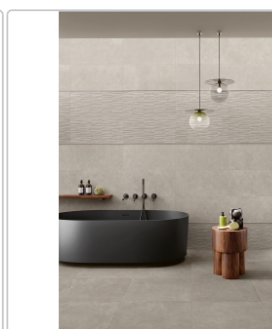

Produktinformation

Love Tiles Sense Grey Natural 80x80 cm Boden- und Wandfliese

Art-Nr.: 608.0022.003 / GTIN: 5606690135906 / Marke: [Love Tiles](#)

38,95EUR / m²

Grundpreis: 49,86EUR / Paket

inkl. 19% USt. zzgl. Versand

Mengenrabatt

Ab	34,95EUR - Sie sparen 4,00EUR,
53,76	Grundpreis: 44,74EUR / Paket
m ²	

Lieferzeit: 3-4 Wochen - **WIRD FÜR SIE**

BESTELLT

Produktinformation

Art:	Boden- und Wandfliese
Farbe:	Sense Grey
Farbspiel:	V2 - mittlere Variation
Frostbeständig:	ja
Gewicht:	21,09 kg/m ²
Kalibriert:	ja
Material:	Feinsteinzeug
Materialstärke:	9 mm
Nennmass:	80x80 cm
Oberfläche:	Naturale
Optik:	Kalksteinoptik
Serie:	Sense
Sortierung:	1. Sortierung
Stück je Paket:	2
Stück je Palette:	84