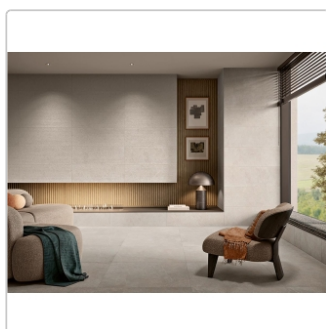

Produktinformation

Love Tiles Sense Light Grey Touch/Soft 80x80 cm Boden- und Wandfliese

Art-Nr.: 608.0021.047 / GTIN: 5606690135739 / Marke: [Love Tiles](#)

38,95EUR / m²

Grundpreis: 49,86EUR / Paket
inkl. 19% USt. zzgl. Versand

Mengenrabatt

Ab	34,95EUR - Sie sparen 4,00EUR,
53,76	Grundpreis: 44,74EUR / Paket
m²	

Lieferzeit: 3-4 Wochen - **WIRD FÜR SIE**
BESTELLT