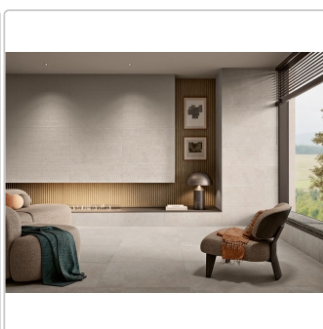

Produktinformation

Love Tiles Sense Light Grey Touch/Soft 80x80 cm Boden- und Wandfliese

Art-Nr.: 608.0021.047 / GTIN: 5606690135739 / Marke: [Love Tiles](#)

38,95EUR / m²

Grundpreis: 49,86EUR / Paket
inkl. 19% USt. zzgl. Versand

Mengenrabatt

Ab	34,95EUR - Sie sparen 4,00EUR,
53,76	Grundpreis: 44,74EUR / Paket
m²	

Lieferzeit: 3-4 Wochen - **WIRD FÜR SIE**
BESTELLT