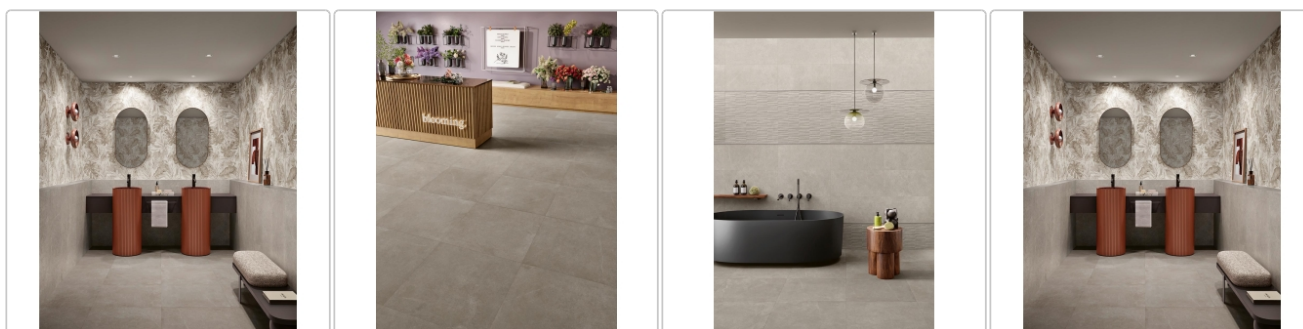

Mengenrabatt

Ab	34,95EUR - Sie sparen 4,00EUR,
53,76	Grundpreis: 44,74EUR / Paket
m ²	

Lieferzeit: 3-4 Wochen - **WIRD FÜR SIE BESTELLT**

Produktinformation

Art:	Boden- und Wandfliese
Farbe:	Sense Grey
Farbspiel:	V2 - mittlere Variation
Frostbeständig:	ja
Gewicht:	21,09 kg/m ²
Kalibriert:	ja
Material:	Feinsteinzeug
Materialstärke:	9 mm
Nennmass:	80x80 cm
Oberfläche:	touch
Optik:	Kalksteinoptik
Serie:	Sense
Sortierung:	1. Sortierung
Stück je Paket:	2
Stück je Palette:	84