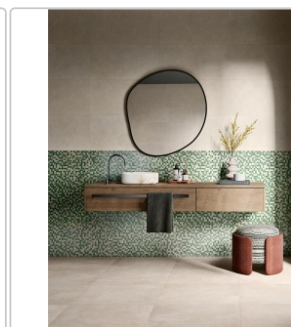

Produktinformation

Love Tiles Sense White Natural 60x60 cm Boden- und Wandfliese

Art-Nr.: 615.0063.001 / GTIN: 5606690135807 / Marke: [Love Tiles](#)

32,95EUR / m²

Grundpreis: 47,45EUR / Paket

inkl. 19% USt. zzgl. Versand

Lieferzeit: 3-4 Wochen - **WIRD FÜR SIE BESTELLT**

Produktinformation

Art:	Boden- und Wandfliese
Farbe:	Sense White
Farbspiel:	V2 - mittlere Variation
Frostbeständig:	ja
Gewicht:	17,81 kg/m ²
Kalibriert:	ja
Material:	Feinsteinzeug
Materialstärke:	8 mm
Nennmass:	60x60 cm
Oberfläche:	Naturale
Optik:	Kalksteinoptik
Serie:	Sense
Sortierung:	1. Sortierung
Stück je Paket:	4
Stück je Palette:	144