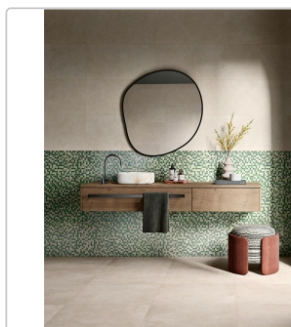

Produktinformation

Love Tiles Sense White Natural 60x60 cm Boden- und Wandfliese

Art-Nr.: 615.0063.001 / GTIN: 5606690135807 / Marke: [Love Tiles](#)

32,95EUR / m²

Grundpreis: 47,45EUR / Paket

inkl. 19% USt. zzgl. Versand

Lieferzeit: 3-4 Wochen - **WIRD FÜR SIE BESTELLT**

Produktinformation

Art:	Boden- und Wandfliese
Farbe:	Sense White
Farbspiel:	V2 - mittlere Variation
Frostbeständig:	ja
Gewicht:	17,81 kg/m ²
Kalibriert:	ja
Material:	Feinsteinzeug
Materialstärke:	8 mm
Nennmass:	60x60 cm
Oberfläche:	Naturale
Optik:	Kalksteinoptik
Serie:	Sense
Sortierung:	1. Sortierung
Stück je Paket:	4
Stück je Palette:	144