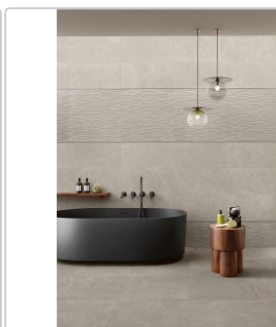

Produktinformation

Love Tiles Sense Grey Natural 60x60 cm Boden- und Wandfliese

Art-Nr.: 615.0063.003 / GTIN: 5606690135838 / Marke: [Love Tiles](#)

32,95EUR / m²

Grundpreis: 47,45EUR / Paket

inkl. 19% USt. zzgl. Versand

Lieferzeit: 3-4 Wochen - **WIRD FÜR SIE BESTELLT**

Produktinformation

Art:	Boden- und Wandfliese
Farbe:	Sense Grey
Farbspiel:	V2 - mittlere Variation
Frostbeständig:	ja
Gewicht:	17,81 kg/m ²
Kalibriert:	ja
Material:	Feinsteinzeug
Materialstärke:	8 mm
Nennmass:	60x60 cm
Oberfläche:	Naturale
Optik:	Kalksteinoptik
Serie:	Sense
Sortierung:	1. Sortierung
Stück je Paket:	4
Stück je Palette:	144