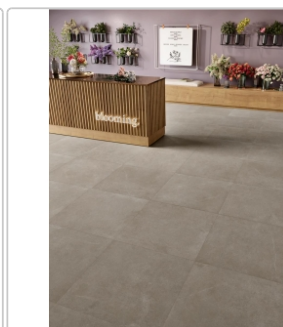

Produktinformation

Love Tiles Sense Grey Natural 60x60 cm Boden- und Wandfliese

Art-Nr.: 615.0063.003 / GTIN: 5606690135838 / Marke: [Love Tiles](#)

32,95EUR / m²

Grundpreis: 47,45EUR / Paket

inkl. 19% USt. zzgl. Versand

Lieferzeit: 3-4 Wochen - **WIRD FÜR SIE BESTELLT**

Produktinformation

Art:	Boden- und Wandfliese
Farbe:	Sense Grey
Farbspiel:	V2 - mittlere Variation
Frostbeständig:	ja
Gewicht:	17,81 kg/m ²
Kalibriert:	ja
Material:	Feinsteinzeug
Materialstärke:	8 mm
Nennmass:	60x60 cm
Oberfläche:	Naturale
Optik:	Kalksteinoptik
Serie:	Sense
Sortierung:	1. Sortierung
Stück je Paket:	4
Stück je Palette:	144