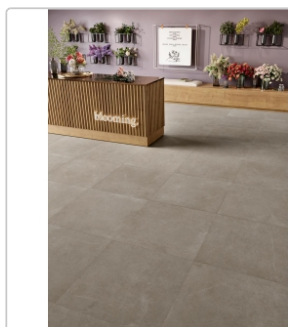

Lieferzeit: 3-4 Wochen - **WIRD FÜR SIE BESTELLT**

Produktinformation

Art:	Boden- und Wandfliese
Farbe:	Sense Grey
Farbspiel:	V2 - mittlere Variation
Frostbeständig:	ja
Gewicht:	17,36 kg/m ²
Kalibriert:	ja
Material:	Feinsteinzeug
Materialstärke:	8 mm
Nennmass:	30x60 cm
Oberfläche:	Naturale
Optik:	Kalksteinoptik
Serie:	Sense
Sortierung:	1. Sortierung
Stück je Paket:	8
Stück je Palette:	320