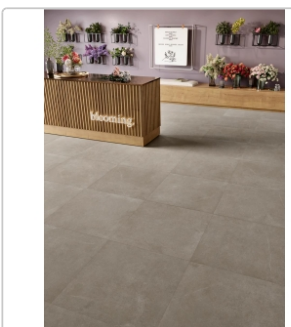

Produktinformation

Love Tiles Sense Grey Natural 30x60 cm Boden- und Wandfliese

Art-Nr.: 631.0031.003 / GTIN: 5606690135869 / Marke: [Love Tiles](#)

29,95EUR / m²

Grundpreis: 43,13EUR / Paket

inkl. 19% USt. zzgl. Versand

Lieferzeit: 3-4 Wochen - **WIRD FÜR SIE BESTELLT**

Produktinformation

Art:	Boden- und Wandfliese
Farbe:	Sense Grey
Farbspiel:	V2 - mittlere Variation
Frostbeständig:	ja
Gewicht:	17,36 kg/m ²
Kalibriert:	ja
Material:	Feinsteinzeug
Materialstärke:	8 mm
Nennmass:	30x60 cm
Oberfläche:	Naturale
Optik:	Kalksteinoptik
Serie:	Sense
Sortierung:	1. Sortierung
Stück je Paket:	8
Stück je Palette:	320