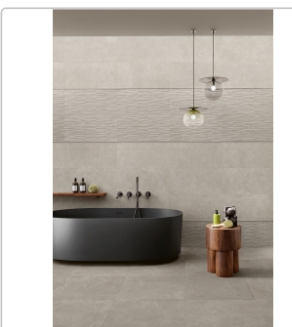

Produktinformation

Love Tiles Sense Grey Natural 30x60 cm Boden- und Wandfliese

Art-Nr.: 631.0031.003 / GTIN: 5606690135869 / Marke: [Love Tiles](#)

29,95EUR / m²

Grundpreis: 43,13EUR / Paket

inkl. 19% USt. zzgl. Versand

Lieferzeit: 3-4 Wochen - **WIRD FÜR SIE BESTELLT**

Produktinformation

Art:	Boden- und Wandfliese
Farbe:	Sense Grey
Farbspiel:	V2 - mittlere Variation
Frostbeständig:	ja
Gewicht:	17,36 kg/m ²
Kalibriert:	ja
Material:	Feinsteinzeug
Materialstärke:	8 mm
Nennmass:	30x60 cm
Oberfläche:	Naturale
Optik:	Kalksteinoptik
Serie:	Sense
Sortierung:	1. Sortierung
Stück je Paket:	8
Stück je Palette:	320