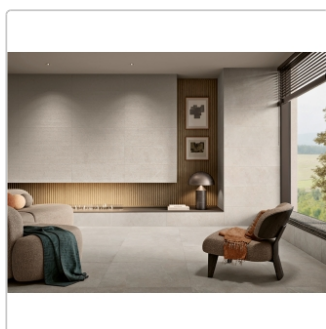

Produktinformation

Love Tiles Sense Scratch Beige Natural 35x100 cm Wanddekor

Art-Nr.: 635.0181.002 / GTIN: 5606690135937 / Marke: [Love Tiles](#)

52,95EUR / m²

Grundpreis: 74,13EUR / Paket

inkl. 19% USt. zzgl. Versand

Lieferzeit: 3-4 Wochen - **WIRD FÜR SIE
BESTELT**

Produktinformation

Art:	Dekor
Farbe:	Sense Scratch Beige
Farbspiel:	V2 - mittlere Variation
Frostbeständig:	nein
Gewicht:	14,57 kg/m ²
Kalibriert:	ja
Material:	glasiertes Steingut
Materialstärke:	8 mm
Nennmass:	35x100 cm
Oberfläche:	Naturale
Optik:	Kalksteinoptik
Serie:	Sense
Sortierung:	1. Sortierung
Stück je Paket:	4
Stück je Palette:	104