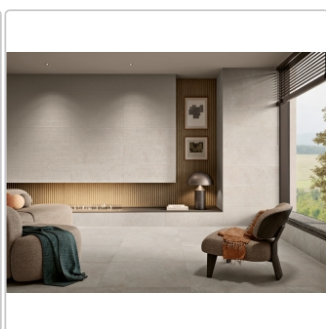

Produktinformation

Love Tiles Sense Scratch Beige Natural 35x100 cm Wanddekor

Art-Nr.: 635.0181.002 / GTIN: 5606690135937 / Marke: [Love Tiles](#)

52,95EUR / m²

Grundpreis: 74,13EUR / Paket

inkl. 19% USt. zzgl. Versand

Lieferzeit: 3-4 Wochen - **WIRD FÜR SIE
BESTELT**

Produktinformation

Art:	Dekor
Farbe:	Sense Scratch Beige
Farbspiel:	V2 - mittlere Variation
Frostbeständig:	nein
Gewicht:	14,57 kg/m ²
Kalibriert:	ja
Material:	glasiertes Steingut
Materialstärke:	8 mm
Nennmass:	35x100 cm
Oberfläche:	Naturale
Optik:	Kalksteinoptik
Serie:	Sense
Sortierung:	1. Sortierung
Stück je Paket:	4
Stück je Palette:	104