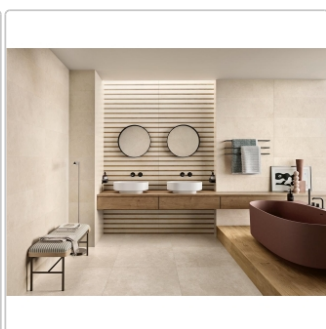

Produktinformation

Love Tiles Sense Channel Light Grey Natural 35x100 cm Wanddekor

Art-Nr.: 663.0156.047 / GTIN: 5606690137733 / Marke: [Love Tiles](#)

46,95EUR / Stück

Grundpreis: 187,80EUR / Paket

inkl. 19% USt. zzgl. Versand

Lieferzeit: 3-4 Wochen - **WIRD FÜR SIE BESTELT**

Produktinformation

Art:	Dekor
Farbe:	Sense Channel Light Grey
Farbspiel:	V2 - mittlere Variation
Frostbeständig:	nein
Gewicht:	5,1 kg/Stk.
Kalibriert:	ja
Material:	glasiertes Steingut
Materialstärke:	8 mm
Nennmass:	35x100 cm
Oberfläche:	Naturale
Optik:	Kalksteinoptik
Serie:	Sense
Sortierung:	1. Sortierung
Stück je Paket:	4
Stück je Palette:	64