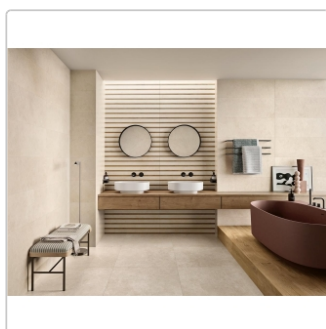

Produktinformation

Love Tiles Sense Channel Light Grey Natural 35x100 cm Wanddekor

Art-Nr.: 663.0156.047 / GTIN: 5606690137733 / Marke: [Love Tiles](#)

46,95EUR / Stück

Grundpreis: 187,80EUR / Paket

inkl. 19% USt. zzgl. Versand

Lieferzeit: 3-4 Wochen - **WIRD FÜR SIE BESTELT**

Produktinformation

Art:	Dekor
Farbe:	Sense Channel Light Grey
Farbspiel:	V2 - mittlere Variation
Frostbeständig:	nein
Gewicht:	5,1 kg/Stk.
Kalibriert:	ja
Material:	glasiertes Steingut
Materialstärke:	8 mm
Nennmass:	35x100 cm
Oberfläche:	Naturale
Optik:	Kalksteinoptik
Serie:	Sense
Sortierung:	1. Sortierung
Stück je Paket:	4
Stück je Palette:	64