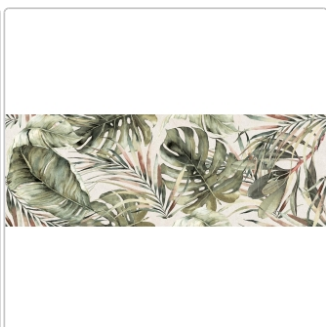

Produktinformation

Love Tiles Sense Exotic Green Natural 35x100 cm Wanddekor

Art-Nr.: 635.0183.007 / GTIN: 5606690136019 / Marke: [Love Tiles](#)

52,95EUR / m²

Grundpreis: 74,13EUR / Paket

inkl. 19% USt. zzgl. Versand

Lieferzeit: 3-4 Wochen - **WIRD FÜR SIE
BESTELLT**

Produktinformation

Art: Dekor
 Farbe: Sense Exotic Green
 Farbspiel: V2 - mittlere Variation
 Frostbeständig: nein
 Gewicht: 14,57 kg/m²
 Kalibriert: ja
 Material: glasiertes Steingut
 Materialstärke: 8 mm
 Nennmass: 35x100 cm
 Oberfläche: Naturale
 Optik: Kalksteinoptik
 Serie: Sense
 Sortierung: 1. Sortierung
 Stück je Paket: 4
 Stück je Palette: 104