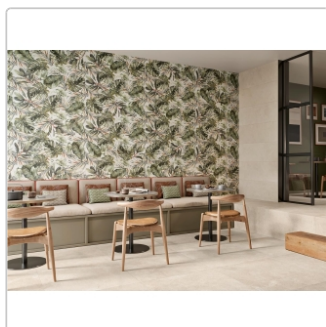

Lieferzeit: 3-4 Wochen - **WIRD FÜR SIE
BESTELLT**

Produktinformation

Art: Dekor
 Farbe: Sense Exotic Green
 Farbspiel: V2 - mittlere Variation
 Frostbeständig: nein
 Gewicht: 14,57 kg/m²
 Kalibriert: ja
 Material: glasiertes Steingut
 Materialstärke: 8 mm
 Nennmass: 35x100 cm
 Oberfläche: Naturale
 Optik: Kalksteinoptik
 Serie: Sense
 Sortierung: 1. Sortierung
 Stück je Paket: 4
 Stück je Palette: 104