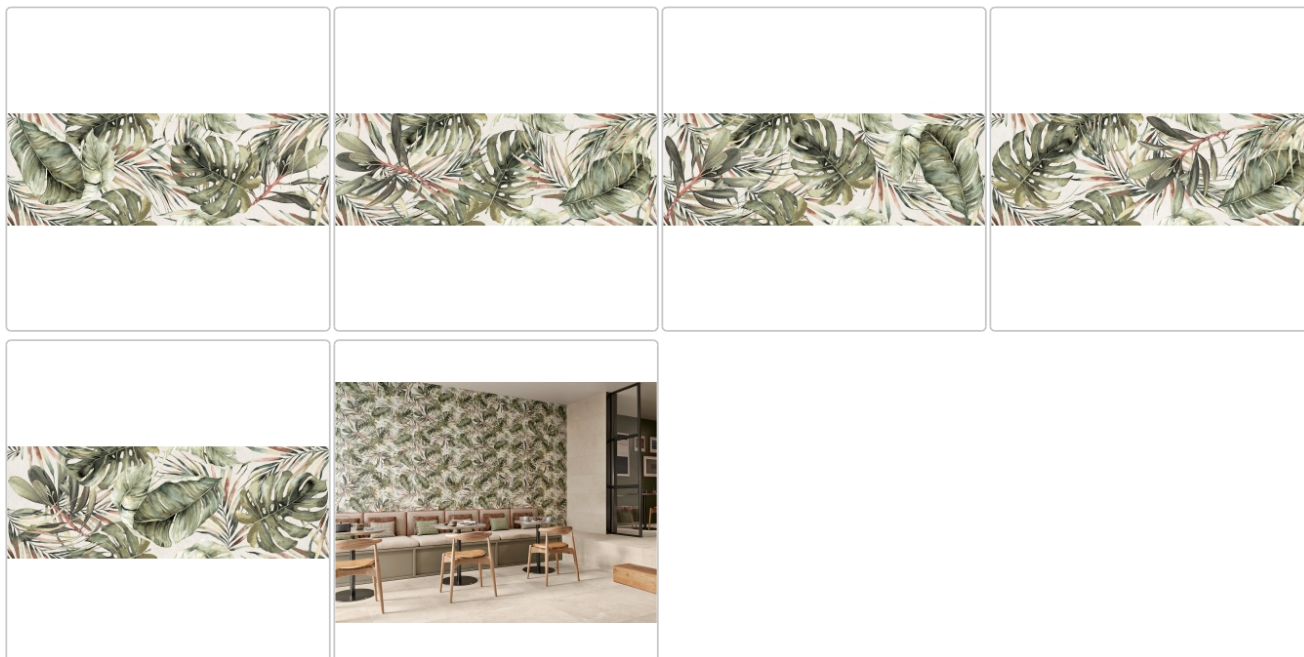

Lieferzeit: 3-4 Wochen - **WIRD FÜR SIE
BESTELLT**

Produktinformation

Art: Dekor
 Farbe: Sense Exotic Green
 Farbspiel: V2 - mittlere Variation
 Frostbeständig: nein
 Gewicht: 14,57 kg/m²
 Kalibriert: ja
 Material: glasiertes Steingut
 Materialstärke: 8 mm
 Nennmass: 35x100 cm
 Oberfläche: Naturale
 Optik: Kalksteinoptik
 Serie: Sense
 Sortierung: 1. Sortierung
 Stück je Paket: 4
 Stück je Palette: 104