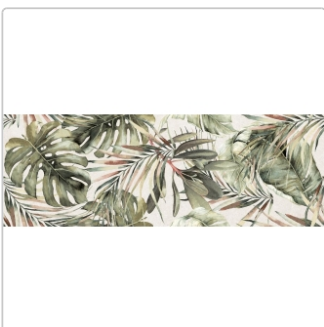

Produktinformation

Love Tiles Sense Exotic Green Natural 35x100 cm Wanddekor

Art-Nr.: 635.0183.007 / GTIN: 5606690136019 / Marke: [Love Tiles](#)

52,95EUR / m²

Grundpreis: 74,13EUR / Paket

inkl. 19% USt. zzgl. Versand

Lieferzeit: 3-4 Wochen - **WIRD FÜR SIE
BESTELLT**

Produktinformation

Art: Dekor
 Farbe: Sense Exotic Green
 Farbspiel: V2 - mittlere Variation
 Frostbeständig: nein
 Gewicht: 14,57 kg/m²
 Kalibriert: ja
 Material: glasiertes Steingut
 Materialstärke: 8 mm
 Nennmass: 35x100 cm
 Oberfläche: Naturale
 Optik: Kalksteinoptik
 Serie: Sense
 Sortierung: 1. Sortierung
 Stück je Paket: 4
 Stück je Palette: 104