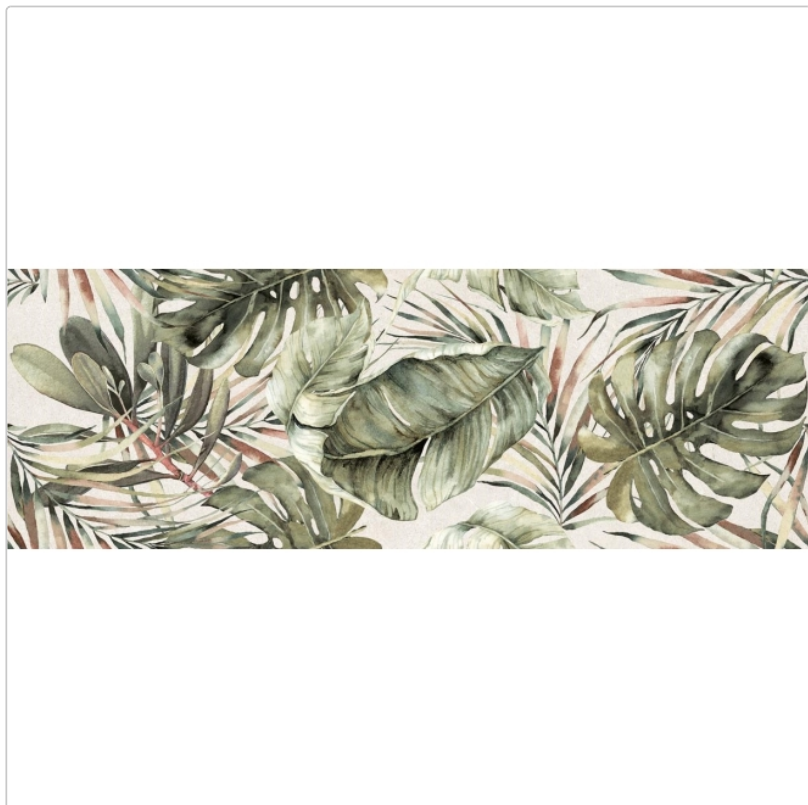

Produktinformation

Love Tiles Sense Exotic Green Natural 35x100 cm Wanddekor

Art-Nr.: 635.0183.007 / GTIN: 5606690136019 / Marke: [Love Tiles](#)

52,95EUR / m²

Grundpreis: 74,13EUR / Paket

inkl. 19% USt. zzgl. Versand

Lieferzeit: 3-4 Wochen - **WIRD FÜR SIE
BESTELLT**

Produktinformation

Art: Dekor
 Farbe: Sense Exotic Green
 Farbspiel: V2 - mittlere Variation
 Frostbeständig: nein
 Gewicht: 14,57 kg/m²
 Kalibriert: ja
 Material: glasiertes Steingut
 Materialstärke: 8 mm
 Nennmass: 35x100 cm
 Oberfläche: Naturale
 Optik: Kalksteinoptik
 Serie: Sense
 Sortierung: 1. Sortierung
 Stück je Paket: 4
 Stück je Palette: 104