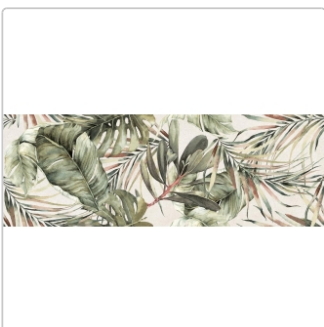

Produktinformation

Love Tiles Sense Exotic Green Natural 35x100 cm Wanddekor

Art-Nr.: 635.0183.007 / GTIN: 5606690136019 / Marke: [Love Tiles](#)

52,95EUR / m²

Grundpreis: 74,13EUR / Paket

inkl. 19% USt. zzgl. Versand

Lieferzeit: 3-4 Wochen - **WIRD FÜR SIE
BESTELLT**

Produktinformation

Art: Dekor
 Farbe: Sense Exotic Green
 Farbspiel: V2 - mittlere Variation
 Frostbeständig: nein
 Gewicht: 14,57 kg/m²
 Kalibriert: ja
 Material: glasiertes Steingut
 Materialstärke: 8 mm
 Nennmass: 35x100 cm
 Oberfläche: Naturale
 Optik: Kalksteinoptik
 Serie: Sense
 Sortierung: 1. Sortierung
 Stück je Paket: 4
 Stück je Palette: 104