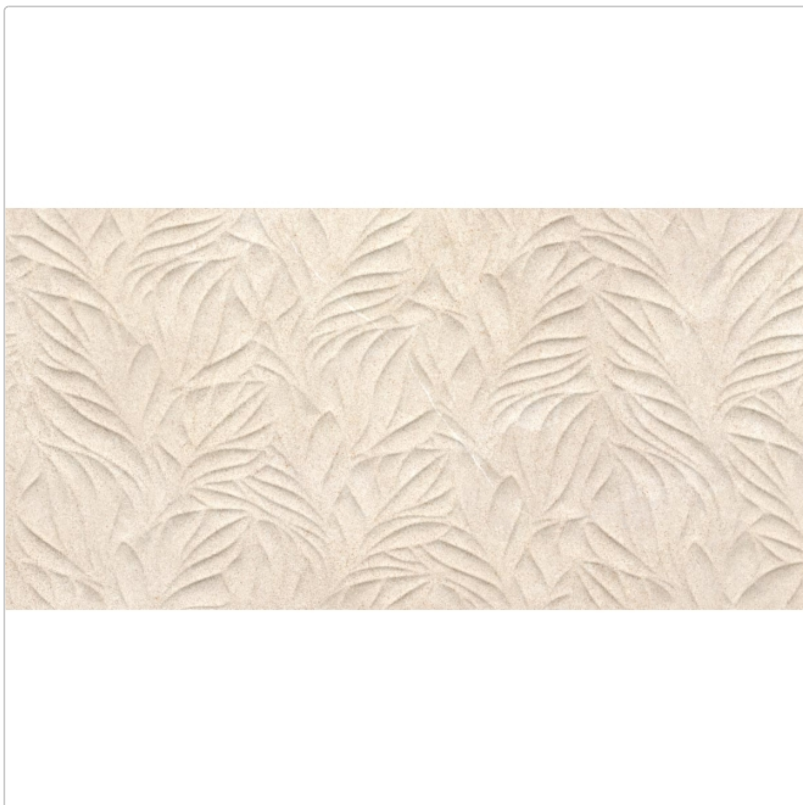

Produktinformation

Love Tiles Sense Botanic Beige Natural 35x70 cm Wanddekor

Art-Nr.: 629.0161.002 / GTIN: 5606690139096 / Marke: [Love Tiles](#)

47,95EUR / m²

Grundpreis: 70,49EUR / Paket

inkl. 19% USt. zzgl. Versand

Lieferzeit: 3-4 Wochen - **WIRD FÜR SIE
BESTELT**

Produktinformation

Art:	Dekor
Farbe:	Sense Botanic Beige
Farbspiel:	V2 - mittlere Variation
Frostbeständig:	nein
Gewicht:	13,60 kg/m ²
Kalibriert:	ja
Material:	glasiertes Steingut
Materialstärke:	8 mm
Nennmass:	35x70 cm
Oberfläche:	Naturale
Optik:	Kalksteinoptik
Serie:	Sense
Sortierung:	1. Sortierung
Stück je Paket:	6
Stück je Palette:	288