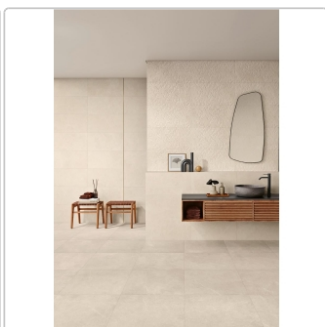

Produktinformation

Love Tiles Sense Botanic Beige Natural 35x70 cm Wanddekor

Art-Nr.: 629.0161.002 / GTIN: 5606690139096 / Marke: [Love Tiles](#)

47,95EUR / m²

Grundpreis: 70,49EUR / Paket

inkl. 19% USt. zzgl. Versand

Lieferzeit: 3-4 Wochen - **WIRD FÜR SIE
BESTELT**

Produktinformation

Art:	Dekor
Farbe:	Sense Botanic Beige
Farbspiel:	V2 - mittlere Variation
Frostbeständig:	nein
Gewicht:	13,60 kg/m ²
Kalibriert:	ja
Material:	glasiertes Steingut
Materialstärke:	8 mm
Nennmass:	35x70 cm
Oberfläche:	Naturale
Optik:	Kalksteinoptik
Serie:	Sense
Sortierung:	1. Sortierung
Stück je Paket:	6
Stück je Palette:	288