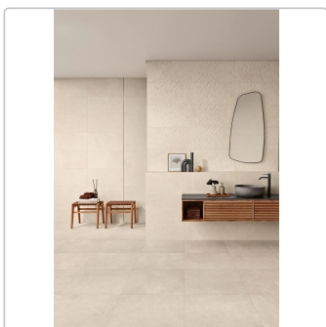

Produktinformation

Love Tiles Sense Botanic Beige Natural 35x70 cm Wanddekor

Art-Nr.: 629.0161.002 / GTIN: 5606690139096 / Marke: [Love Tiles](#)

47,95EUR / m²

Grundpreis: 70,49EUR / Paket

inkl. 19% USt. zzgl. Versand

Lieferzeit: 3-4 Wochen - **WIRD FÜR SIE
BESTELT**

Produktinformation

Art:	Dekor
Farbe:	Sense Botanic Beige
Farbspiel:	V2 - mittlere Variation
Frostbeständig:	nein
Gewicht:	13,60 kg/m ²
Kalibriert:	ja
Material:	glasiertes Steingut
Materialstärke:	8 mm
Nennmass:	35x70 cm
Oberfläche:	Naturale
Optik:	Kalksteinoptik
Serie:	Sense
Sortierung:	1. Sortierung
Stück je Paket:	6
Stück je Palette:	288