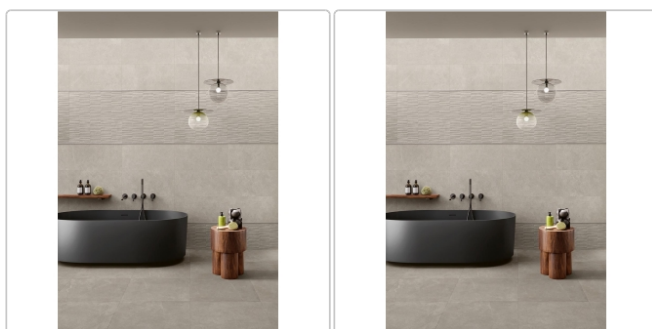

Produktinformation

Love Tiles Sense Elevation White Natural 35x70 cm Wanddekor

Art-Nr.: 629.0160.001 / GTIN: 5606690138808 / Marke: [Love Tiles](#)

47,95EUR / m²

Grundpreis: 58,98EUR / Paket

inkl. 19% USt. zzgl. Versand

Lieferzeit: 3-4 Wochen - **WIRD FÜR SIE
BESTELT**

Produktinformation

Art:	Dekor
Farbe:	Sense Elevation White
Farbspiel:	V2 - mittlere Variation
Frostbeständig:	nein
Gewicht:	13,60 kg/m ²
Kalibriert:	ja
Material:	glasiertes Steingut
Materialstärke:	8 mm
Nennmass:	35x70 cm
Oberfläche:	Naturale
Optik:	Kalksteinoptik
Serie:	Sense
Sortierung:	1. Sortierung
Stück je Paket:	5
Stück je Palette:	240