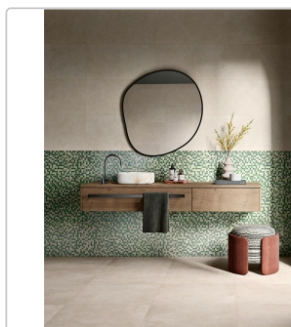

Produktinformation

Love Tiles Sense Bitmap Green Natural 35x70 cm Wanddekor

Art-Nr.: 664.0176.007 / GTIN: 5606690137757 / Marke: [Love Tiles](#)

45,95EUR / Stück

Grundpreis: 183,80EUR / Paket

inkl. 19% USt. zzgl. Versand

Lieferzeit: 3-4 Wochen - **WIRD FÜR SIE
BESTELT**

Produktinformation

Art:	Dekor
Farbe:	Sense Bitmap Green
Farbspiel:	V2 - mittlere Variation
Frostbeständig:	nein
Gewicht:	3,58 kg/Stück
Kalibriert:	ja
Material:	glasiertes Steingut
Materialstärke:	8 mm
Nennmass:	35x70 cm
Oberfläche:	Naturale
Optik:	Kalksteinoptik
Serie:	Sense
Sortierung:	1. Sortierung
Stück je Paket:	4