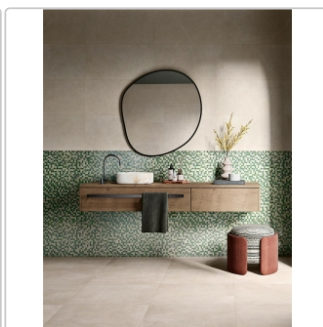

Produktinformation

Love Tiles Sense Bitmap Green Natural 35x70 cm Wanddekor

Art-Nr.: 664.0176.007 / GTIN: 5606690137757 / Marke: [Love Tiles](#)

45,95EUR / Stück

Grundpreis: 183,80EUR / Paket

inkl. 19% USt. zzgl. Versand

Lieferzeit: 3-4 Wochen - **WIRD FÜR SIE
BESTELT**

Produktinformation

Art:	Dekor
Farbe:	Sense Bitmap Green
Farbspiel:	V2 - mittlere Variation
Frostbeständig:	nein
Gewicht:	3,58 kg/Stück
Kalibriert:	ja
Material:	glasiertes Steingut
Materialstärke:	8 mm
Nennmass:	35x70 cm
Oberfläche:	Naturale
Optik:	Kalksteinoptik
Serie:	Sense
Sortierung:	1. Sortierung
Stück je Paket:	4